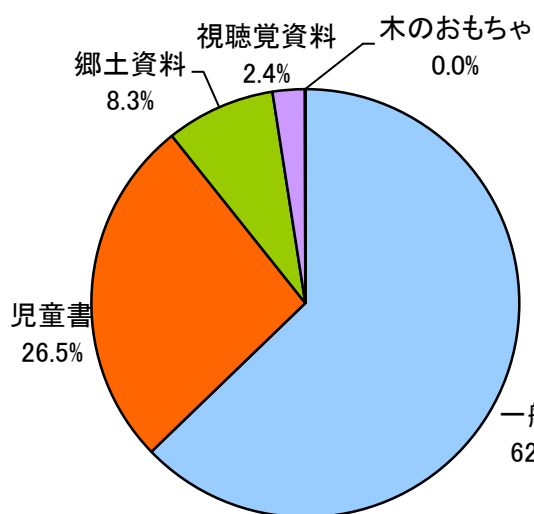

※令和6年度は、まなびタウン空調等改修工事のため、本館は臨時休館。

期間:令和6年9月1日～令和7年3月31日

休館中、役場本庁舎ロビーにて「臨時図書館」を設置し、貸出業務等を行った。

期間:令和6年9月17日～令和7年3月14日

4 図書館資料(令和7年3月31日現在)

○蔵書冊数

資料区分別蔵書冊数(雑誌除く)

区分	本館	赤碕分館	合計
一般書	89,003	25,860	114,863
児童書	33,196	8,615	41,811
(内 郷土資料)	10,344	5,774	16,118
視聴覚資料	3,045	257	3,302
木のおもちゃ	40	0	40
合計	125,284	34,732	160,016

○統計分類別蔵書冊数 一般図書(雑誌除く)

分類	本館	赤碕分館	合計
0 総記	3,142	784	3,926
1 哲学・宗教	2,936	805	3,741
2 歴史・地理	8,724	3,532	12,256
3 社会科学	12,357	3,654	16,011
4 自然科学	5,294	1,242	6,536
5 技術	7,968	1,210	9,178
6 産業	4,079	865	4,944
7 芸術・スポーツ	8,689	2,412	11,101
8 言語	1,163	476	1,639
9 文学	14,880	3,888	18,768
F 小説	19,771	6,992	26,763
(内 ヤングアダルト)	2,940	192	3,132
(内 大活字)	1,585	142	1,727
合計	89,003	25,860	114,863