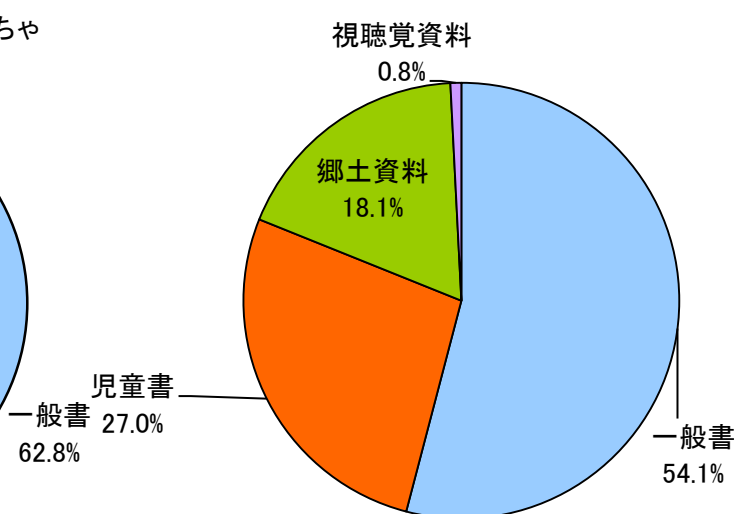

※令和6年度は、まなびタウン空調等改修工事のため、本館は臨時休館。

期間:令和6年9月1日～令和7年3月31日

休館中、役場本庁舎ロビーにて「臨時図書館」を設置し、貸出業務等を行った。

期間:令和6年9月17日～令和7年3月14日

4 図書館資料(令和7年3月31日現在)

○蔵書冊数

資料区分別蔵書冊数(雑誌除く)

区分	本館	赤碕分館	合計
一般書	89,003	25,860	114,863
児童書	33,196	8,615	41,811
(内 郷土資料)	10,344	5,774	16,118
視聴覚資料	3,045	257	3,302
木のおもちゃ	40	0	40
合計	125,284	34,732	160,016

○統計分類別蔵書冊数 一般図書(雑誌除く)

分類	本館	赤碕分館	合計
0 総記	3,142	784	3,926
1 哲学・宗教	2,936	805	3,741
2 歴史・地理	8,724	3,532	12,256
3 社会科学	12,357	3,654	16,011
4 自然科学	5,294	1,242	6,536
5 技術	7,968	1,210	9,178
6 産業	4,079	865	4,944
7 芸術・スポーツ	8,689	2,412	11,101
8 言語	1,163	476	1,639
9 文学	14,880	3,888	18,768
F 小説	19,771	6,992	26,763
(内 ヤングアダルト)	2,940	192	3,132
(内 大活字)	1,585	142	1,727
合計	89,003	25,860	114,863