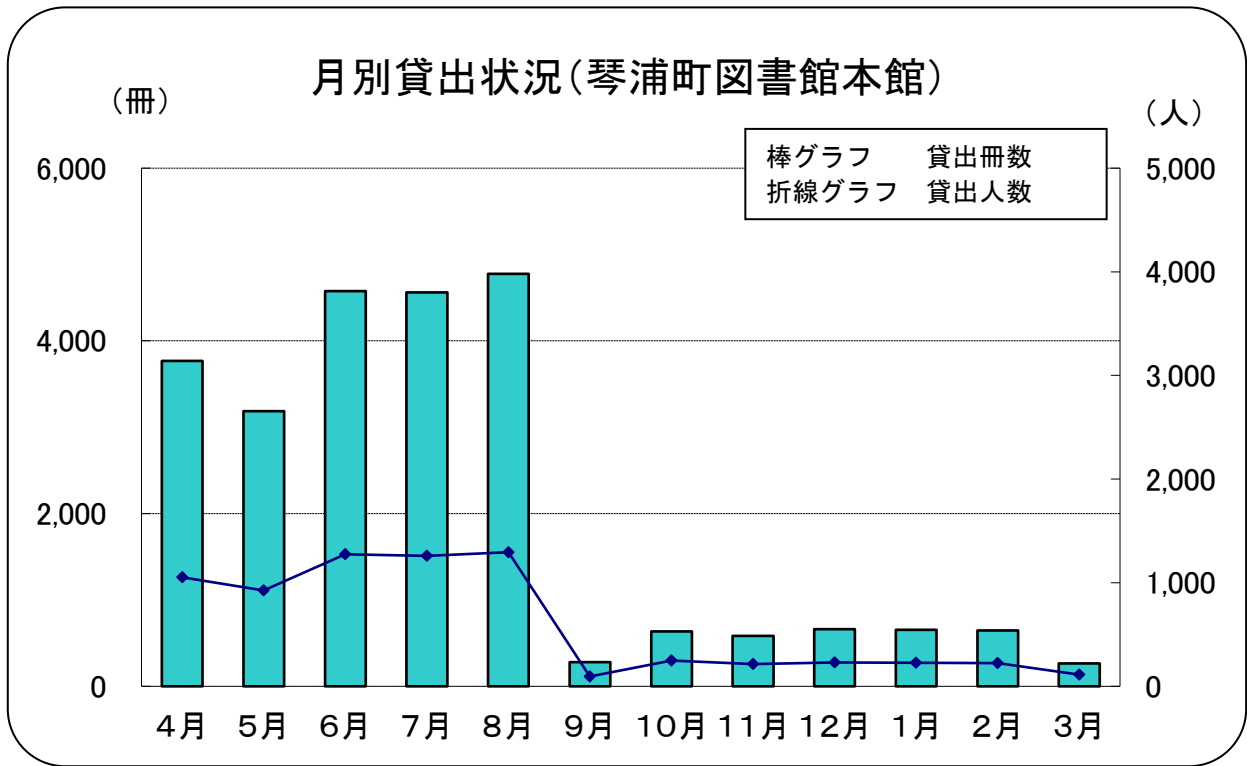

※9月から3月は臨時図書館の値