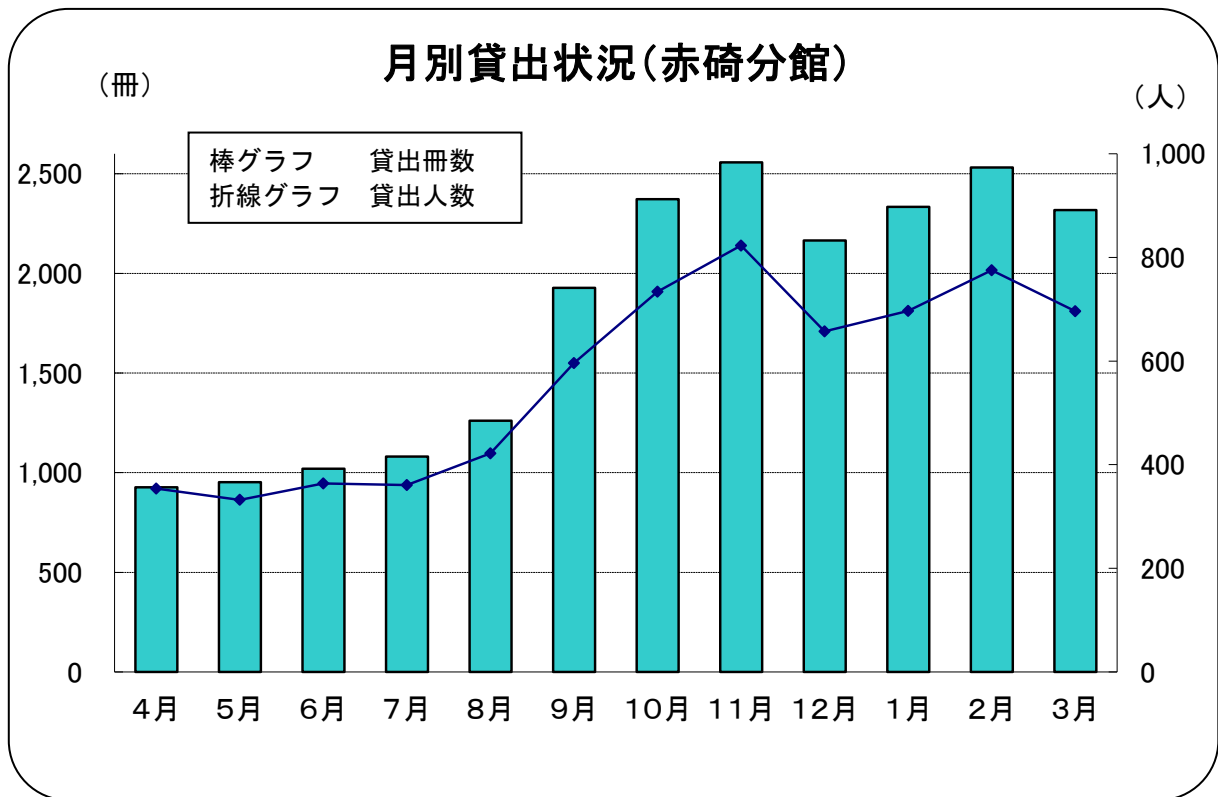

※団体貸出は、1回まとめて貸出を1人として換算しています。

※5/12(日)は、本庁舎停電のため全館休館。

※5月21日(火)～23日(木)まで蔵書点検のため休館。

※10月27日(日)は、衆議院議員選挙のため赤碕分館は休館。

※9月から3月は臨時図書館の値

○地区別登録者状況

地 区	登録者数	地 区	登録者数
古布庄地区	672	赤碕地区	2,475
上郷地区	363	成美地区	973
下郷地区	1,340	安田地区	724
浦安地区	3,256	以西地区	428
八橋地区	3,735	町 外	3,466
		合 計	17,432