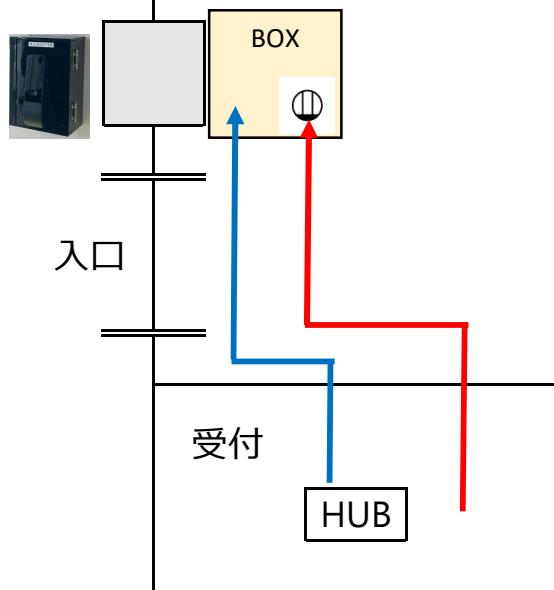

農業者トレーニングセンター