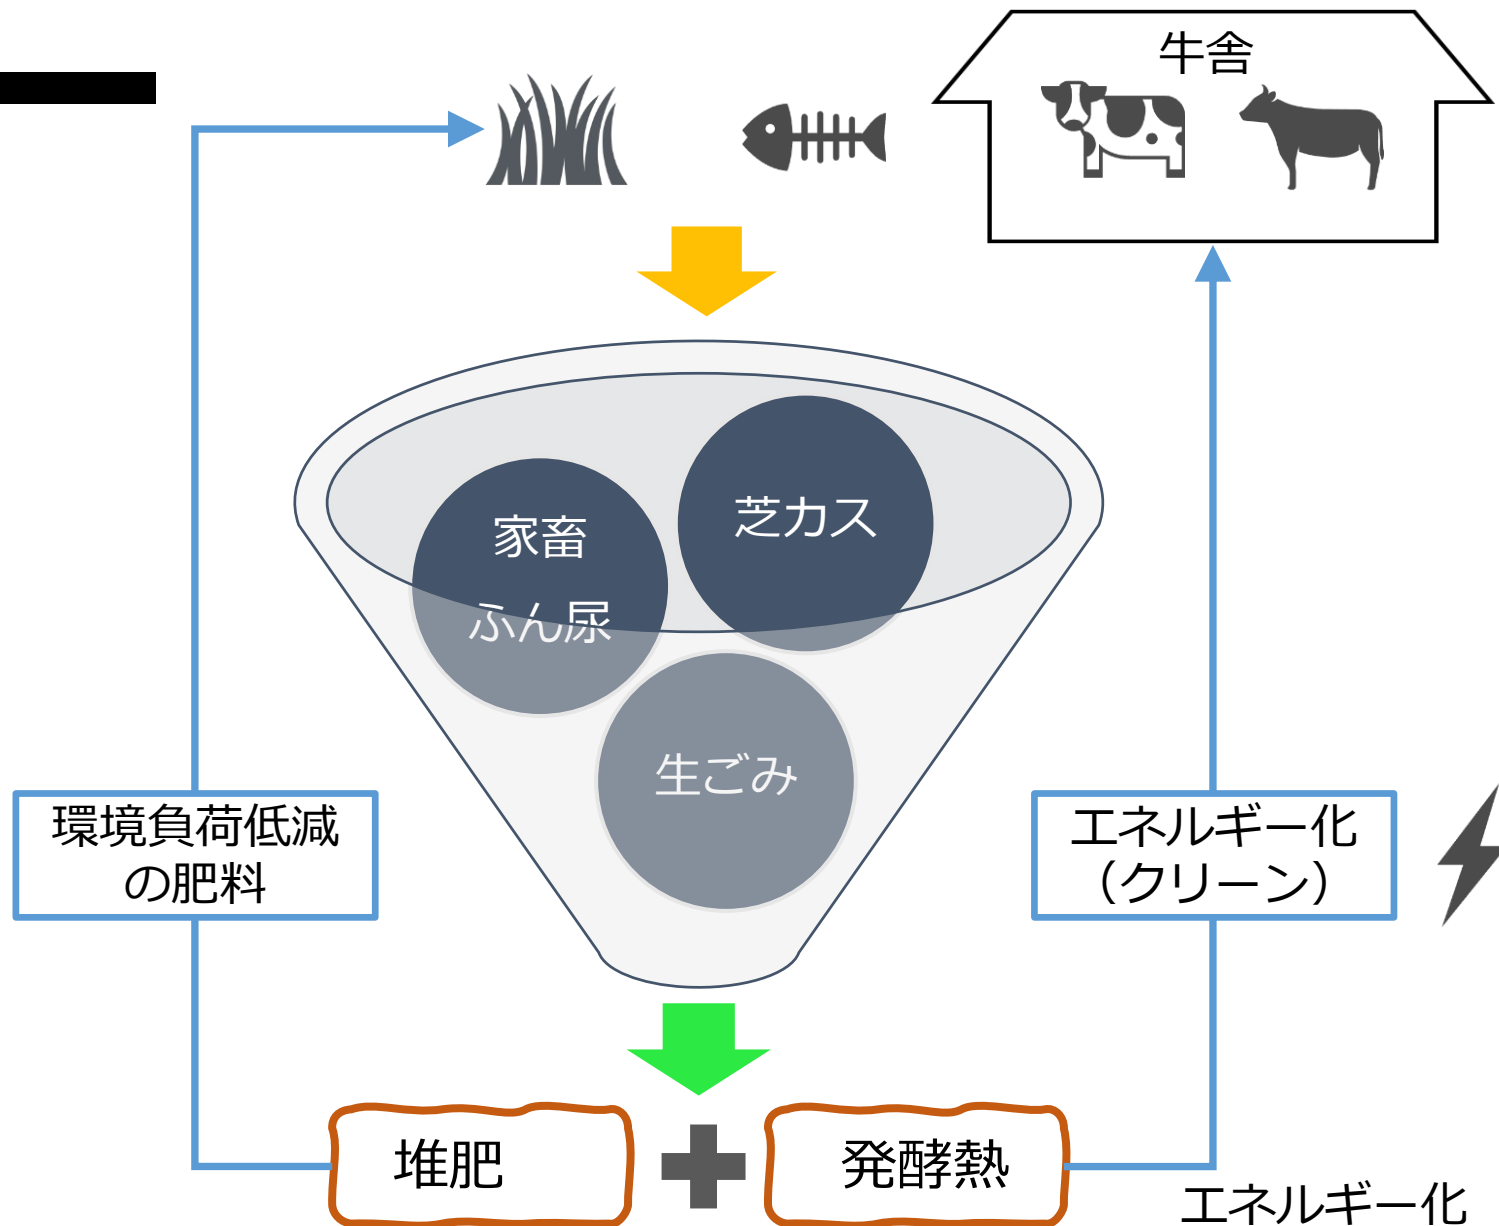

鳥取県 琴浦町

～「琴浦町の独自課題を活かす」サーキュラーエコノミーの挑戦～

脱炭素先行地域計画に加えて検討する「地域資源」の活用
 (令和7年度「地域の資源循環促進支援事業「自治体CE診断・ビジョン作成」)

活用可能な「地域資源」

1. 家畜ふん尿
2. 下水汚泥
3. 芝カス
4. 生ごみ
5. 紙おむつ

検討 ①

《地域資源》

- ・ 下水汚泥
- ・ 芝カス
- ・ 生ごみ

《目指す姿》

- ・ ゼロカーボン
- ・ 持続可能な
 - 農業モデルの構築
 - 下水道事業
- ・ 焼却炉の長寿命化

サーキュラーエコノミーの取組

- ・ 農家への無償提供（農業者支援）
- ・ 下水汚泥処理コスト削減
- ・ 生ごみ（一般廃棄物）の減少

- ・ 持続可能な 農業モデル
下水道事業 への転換
- ・ 焼却炉の長寿命化

検討 ②

《地域資源》

- ・ 家畜ふん尿
- ・ 芝カス
- ・ 生ごみ

《目指す姿》

- ・ ゼロカーボン
- ・ 持続可能な
 - 農業モデルの構築
 - 下水道事業
- ・ 焼却炉の長寿命化

- ・ 持続可能な 農業モデル
- ・ 環境負荷低減としての付加価値の創出

検討 ③

《地域資源》

- ・ 紙おむつ
- ・ 発酵熱等

《目指す姿》

- ・ ゼロカーボン
- ・ CEを通じた子育て支援