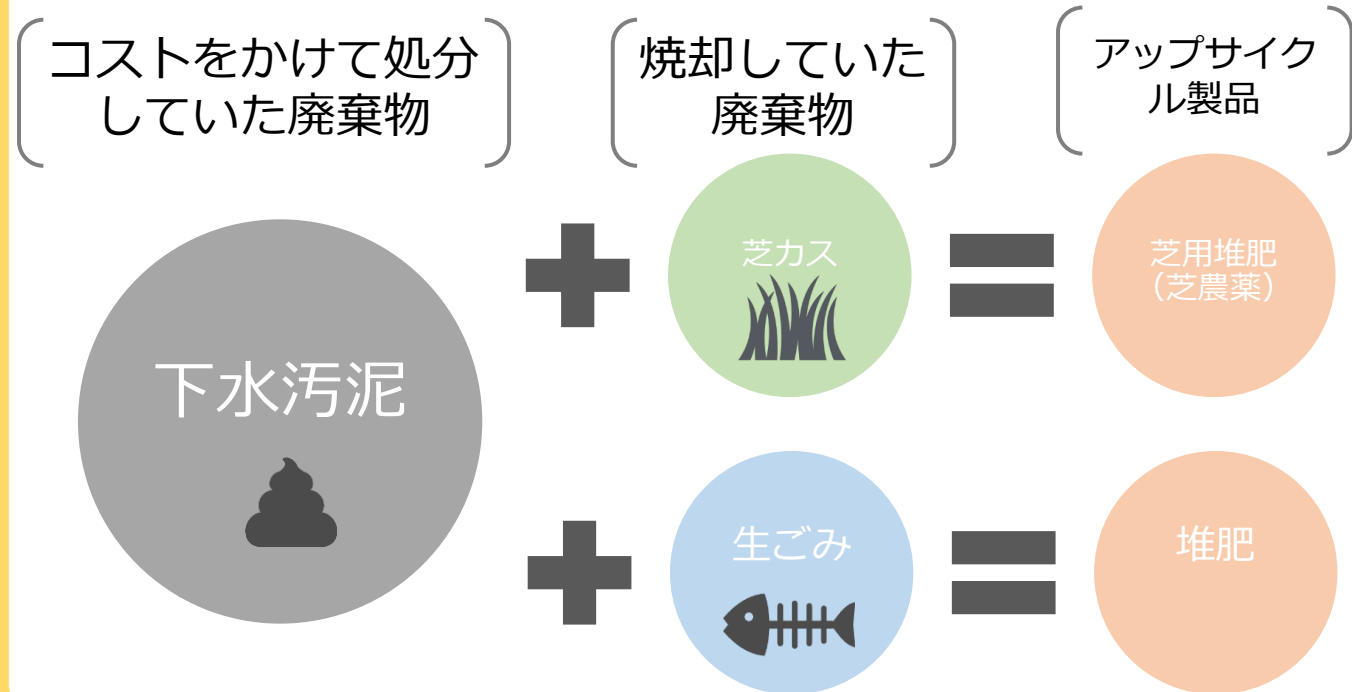

鳥取県 琴浦町

～「琴浦町の独自課題を活かす」サーキュラーエコノミーの挑戦～

脱炭素先行地域計画に加えて検討する「地域資源」の活用
 (令和7年度「地域の資源循環促進支援事業「自治体CE診断・ビジョン作成」)

活用可能な「地域資源」

1. 家畜ふん尿
2. 下水汚泥
3. 芝カス
4. 生ごみ
5. 紙おむつ

検討 ①

《地域資源》

- ・ 下水汚泥
- ・ 芝カス
- ・ 生ごみ

《目指す姿》

- ・ ゼロカーボン
- ・ 持続可能な
 - 農業モデルの構築
 - 下水道事業
- ・ 焼却炉の長寿命化

サーキュラーエコノミーの取組

- ・ 農家への無償提供（農業者支援）
- ・ 下水汚泥処理コスト削減
- ・ 生ごみ（一般廃棄物）の減少

- ・ 持続可能な 農業モデル
下水道事業 への転換
- ・ 焼却炉の長寿命化

検討 ②

《地域資源》

- ・ 家畜ふん尿
- ・ 芝カス
- ・ 生ごみ