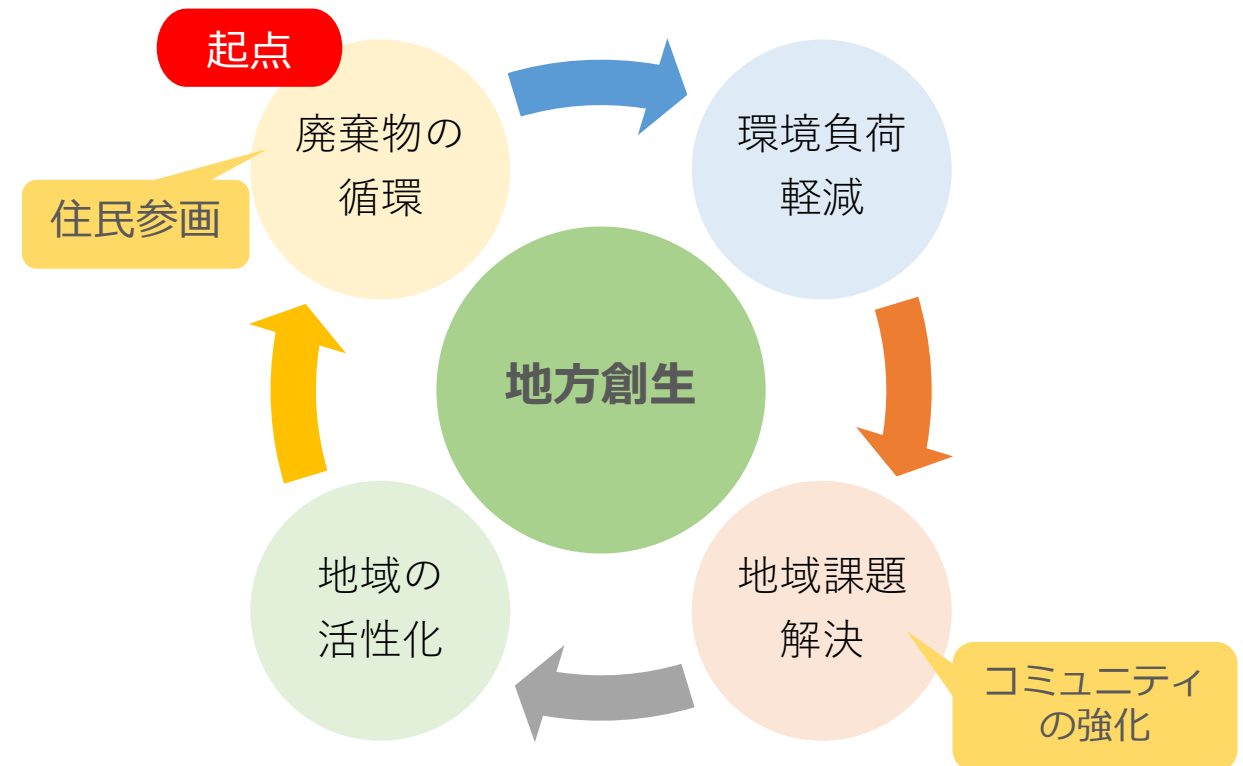

鳥取県 琴浦町

～「琴浦町の独自課題を活かす」サーキュラーエコノミーの挑戦～

脱炭素先行地域計画に加えて検討する「地域資源」の活用
 (令和7年度「地域の資源循環促進支援事業「自治体CE診断・ビジョン作成」)

活用可能な「地域資源」

1. 家畜ふん尿
2. 下水汚泥
3. 芝カス
4. 生ごみ
5. 紙おむつ

検討 ①

《地域資源》

- ・ 下水汚泥
- ・ 芝カス
- ・ 生ごみ

《目指す姿》

- ・ ゼロカーボン
- ・ 持続可能な
 - 農業モデルの構築
 - 下水道事業
- ・ 焼却炉の長寿命化

サーキュラーエコノミーの取組

- ・ 農家への無償提供（農業者支援）
- ・ 下水汚泥処理コスト削減
- ・ 生ごみ（一般廃棄物）の減少

- ・ 持続可能な 農業モデル
下水道事業 への転換
- ・ 焼却炉の長寿命化

検討 ②

《地域資源》

- ・ 家畜ふん尿
- ・ 芝カス
- ・ 生ごみ

《目指す姿》

- ・ ゼロカーボン
- ・ 持続可能な
 - 農業モデルの構築
 - 下水道事業
- ・ 焼却炉の長寿命化

- ・ 持続可能な 農業モデル
- ・ 環境負荷低減としての付加価値の創出

検討 ③

《地域資源》

- ・ 紙おむつ
- ・ 発酵熱等

《目指す姿》

- ・ ゼロカーボン
- ・ CEを通じた子育て支援