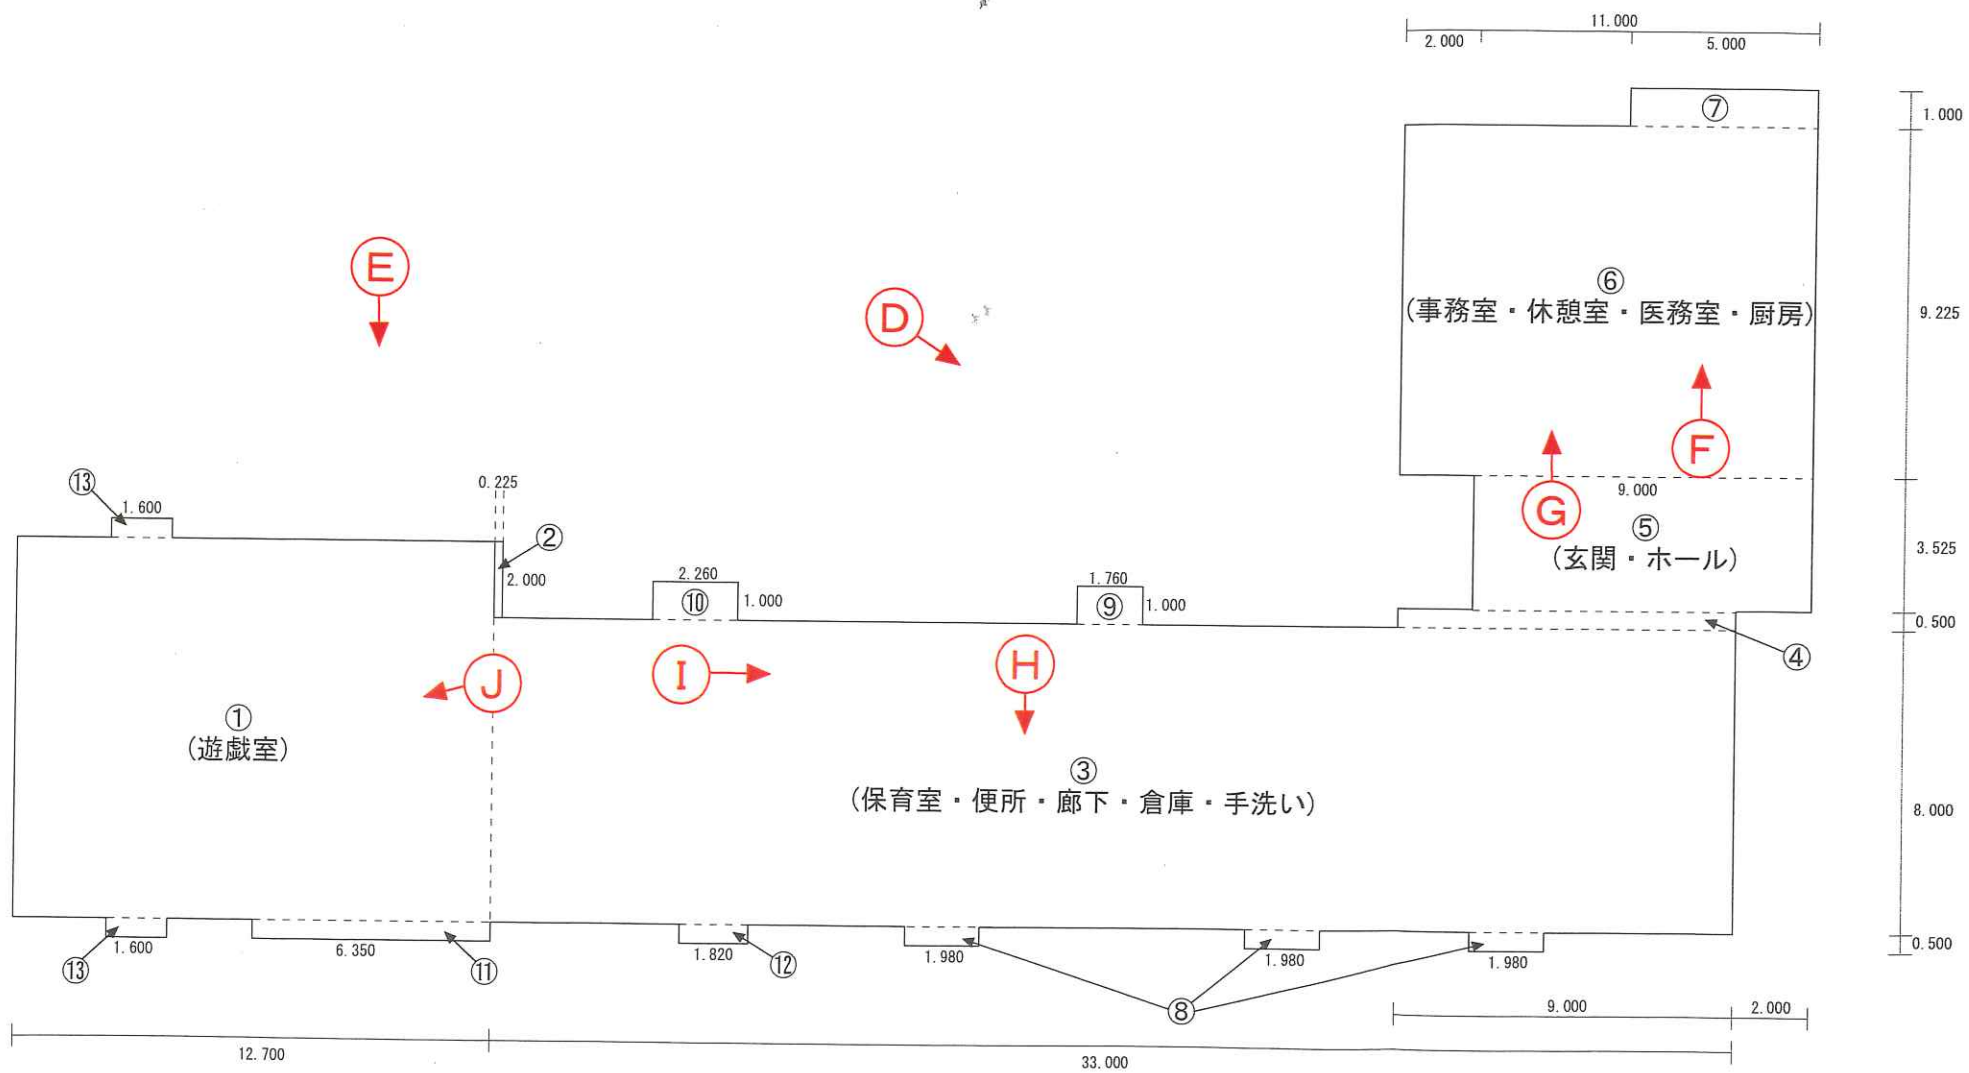

# 床面積計算図・面積算定表

1/200

面積算定表		
①	10.000 × 12.700	127.000
②	2.000 × 0.225	0.450
③	33.000 × 8.000	264.000
④	9.000 × 0.500	4.500
⑤	9.000 × 3.525	31.725
⑥	11.000 × 9.225	101.475
⑦	5.000 × 1.000	5.000
⑧	1.980 × 0.500 × 3	2.970
⑨	1.760 × 1.000	1.760
⑩	2.260 × 1.000	2.260
⑪	6.350 × 0.500	3.175
⑫	1.820 × 0.500	0.910
⑬	1.600 × 0.500 × 2	1.600
合計		546.825