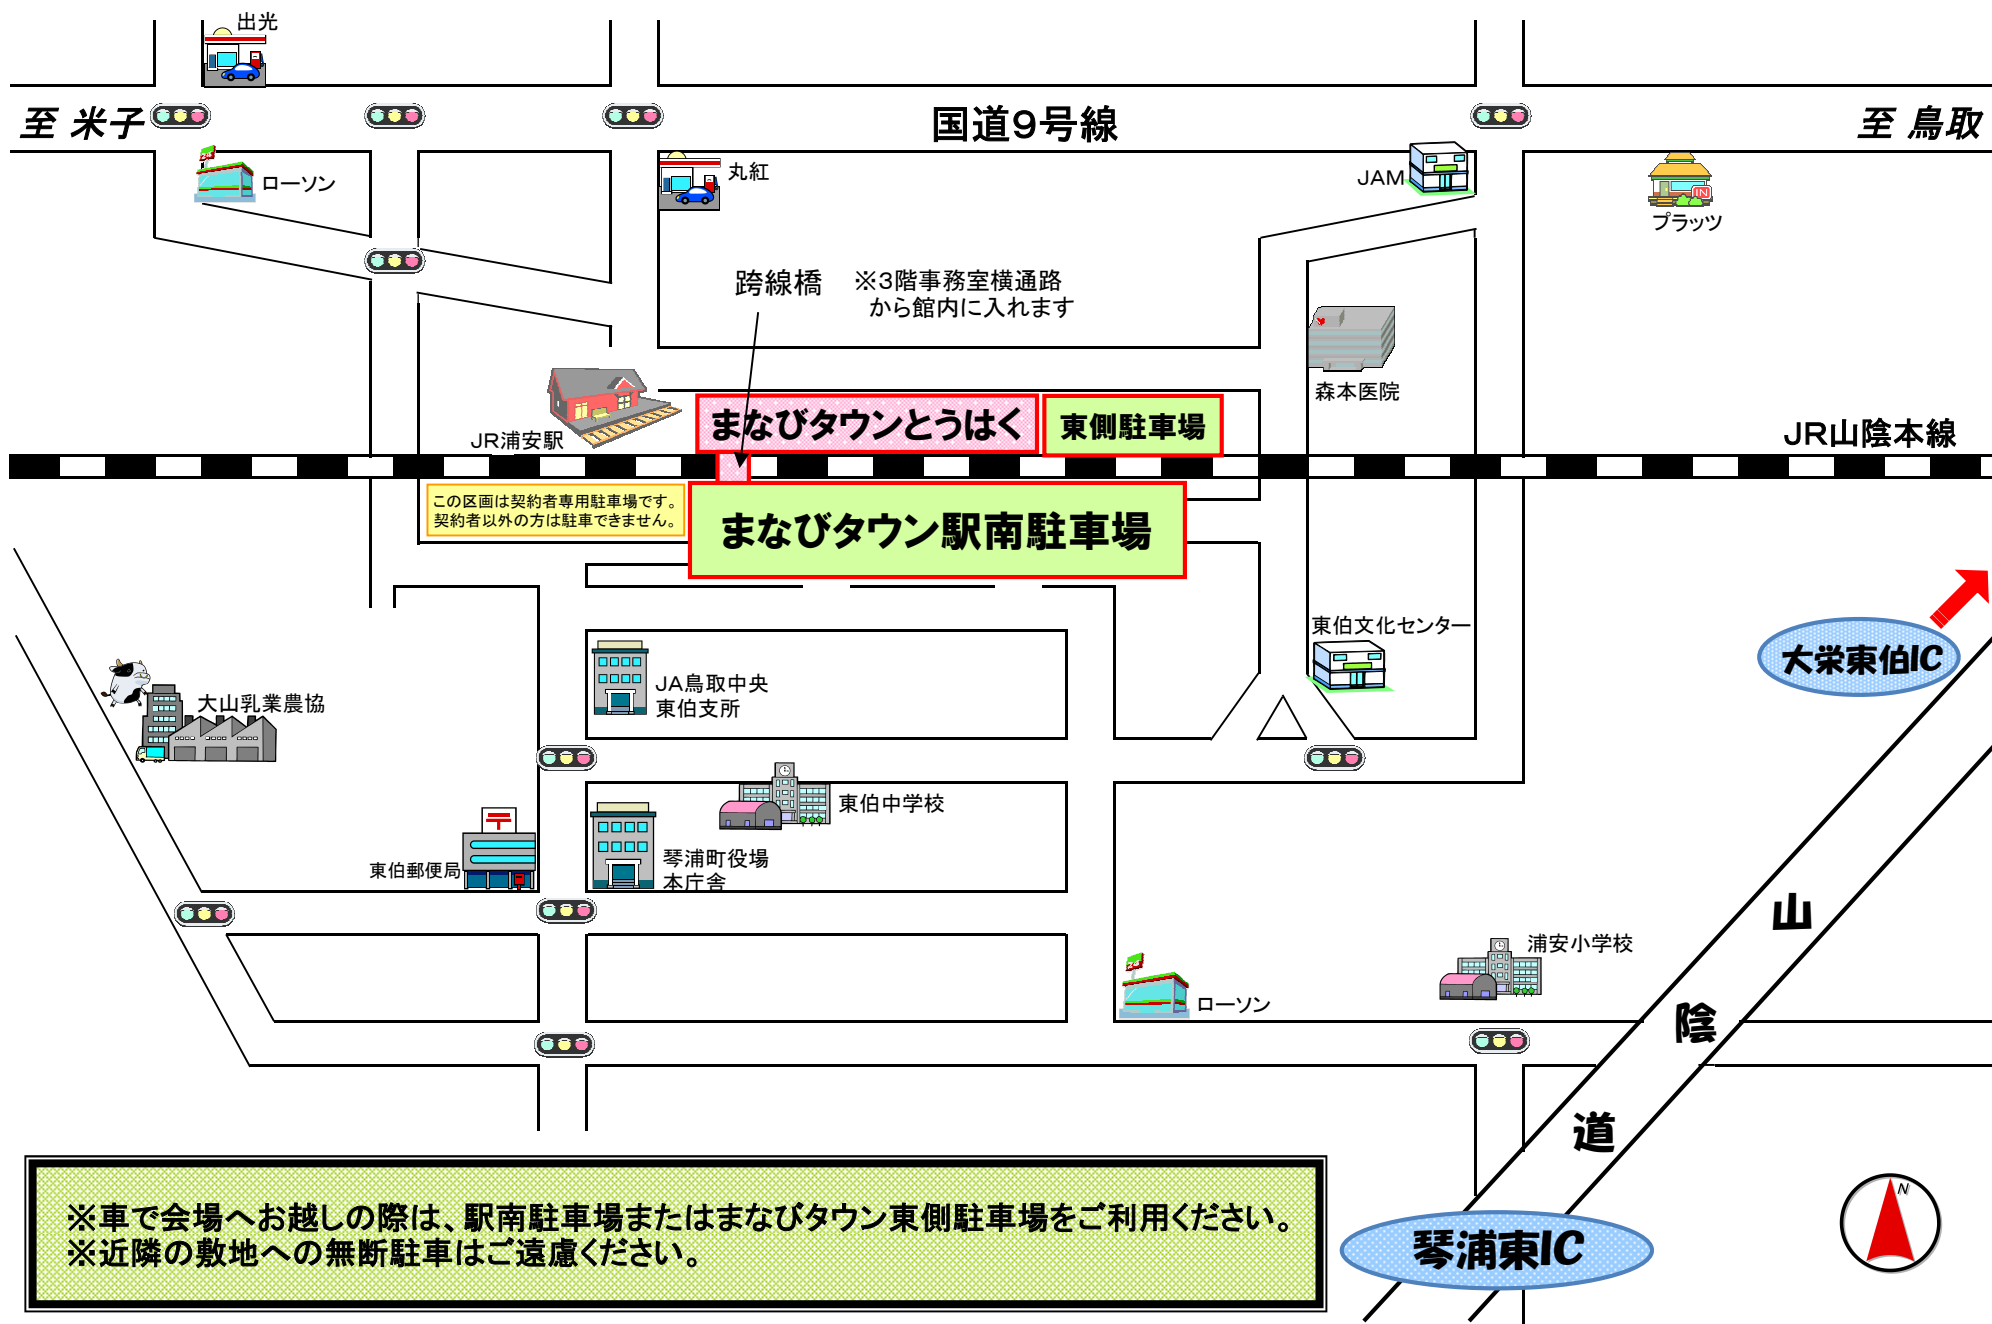

琴浦町生涯学習センター「まなびタウンとうはく」 駐車場案内図

※車で会場へお越しの際は、駅南駐車場またはまなびタウン東側駐車場をご利用ください。
※近隣の敷地への無断駐車はご遠慮ください。