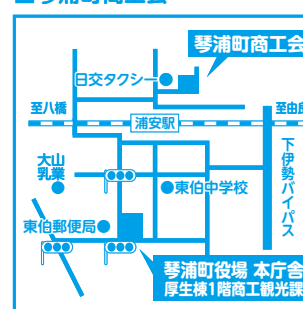

③ 応援券購入引換え (令和3年8/1(日)~7(土))

期間 令和3年8/1(日)・7(土)
10:00~15:00

販売場所 琴浦町役場 本庁舎 商工観光課
琴浦町役場 赤碕分庁舎1階

期間 令和3年8/2(月)~6(金)
9:00~17:00

販売場所 琴浦町商工会 本所・赤碕支所
琴浦町役場 本庁舎 商工観光課

応援券購入引換時は、購入引換ハガキと、
本人確認書類(免許証、保険証等)が必要です。

1. **ご注意**
2. ●引換期間(令和3年8/1(日)~8/7(土))以外の購入はできません。
   - ●同居のご家族の分も、代表者お一人の本人確認のみでご購入いただけます。
   - ●同居家族以外の購入引換はできません。

郵便はがき

6 8 9 2 3 0 3

お手数ですが
63円切手を
お貼りください

鳥取県東伯郡琴浦町徳万282-4

琴浦町商工会 行

■琴浦町役場 商工観光課
■琴浦町商工会