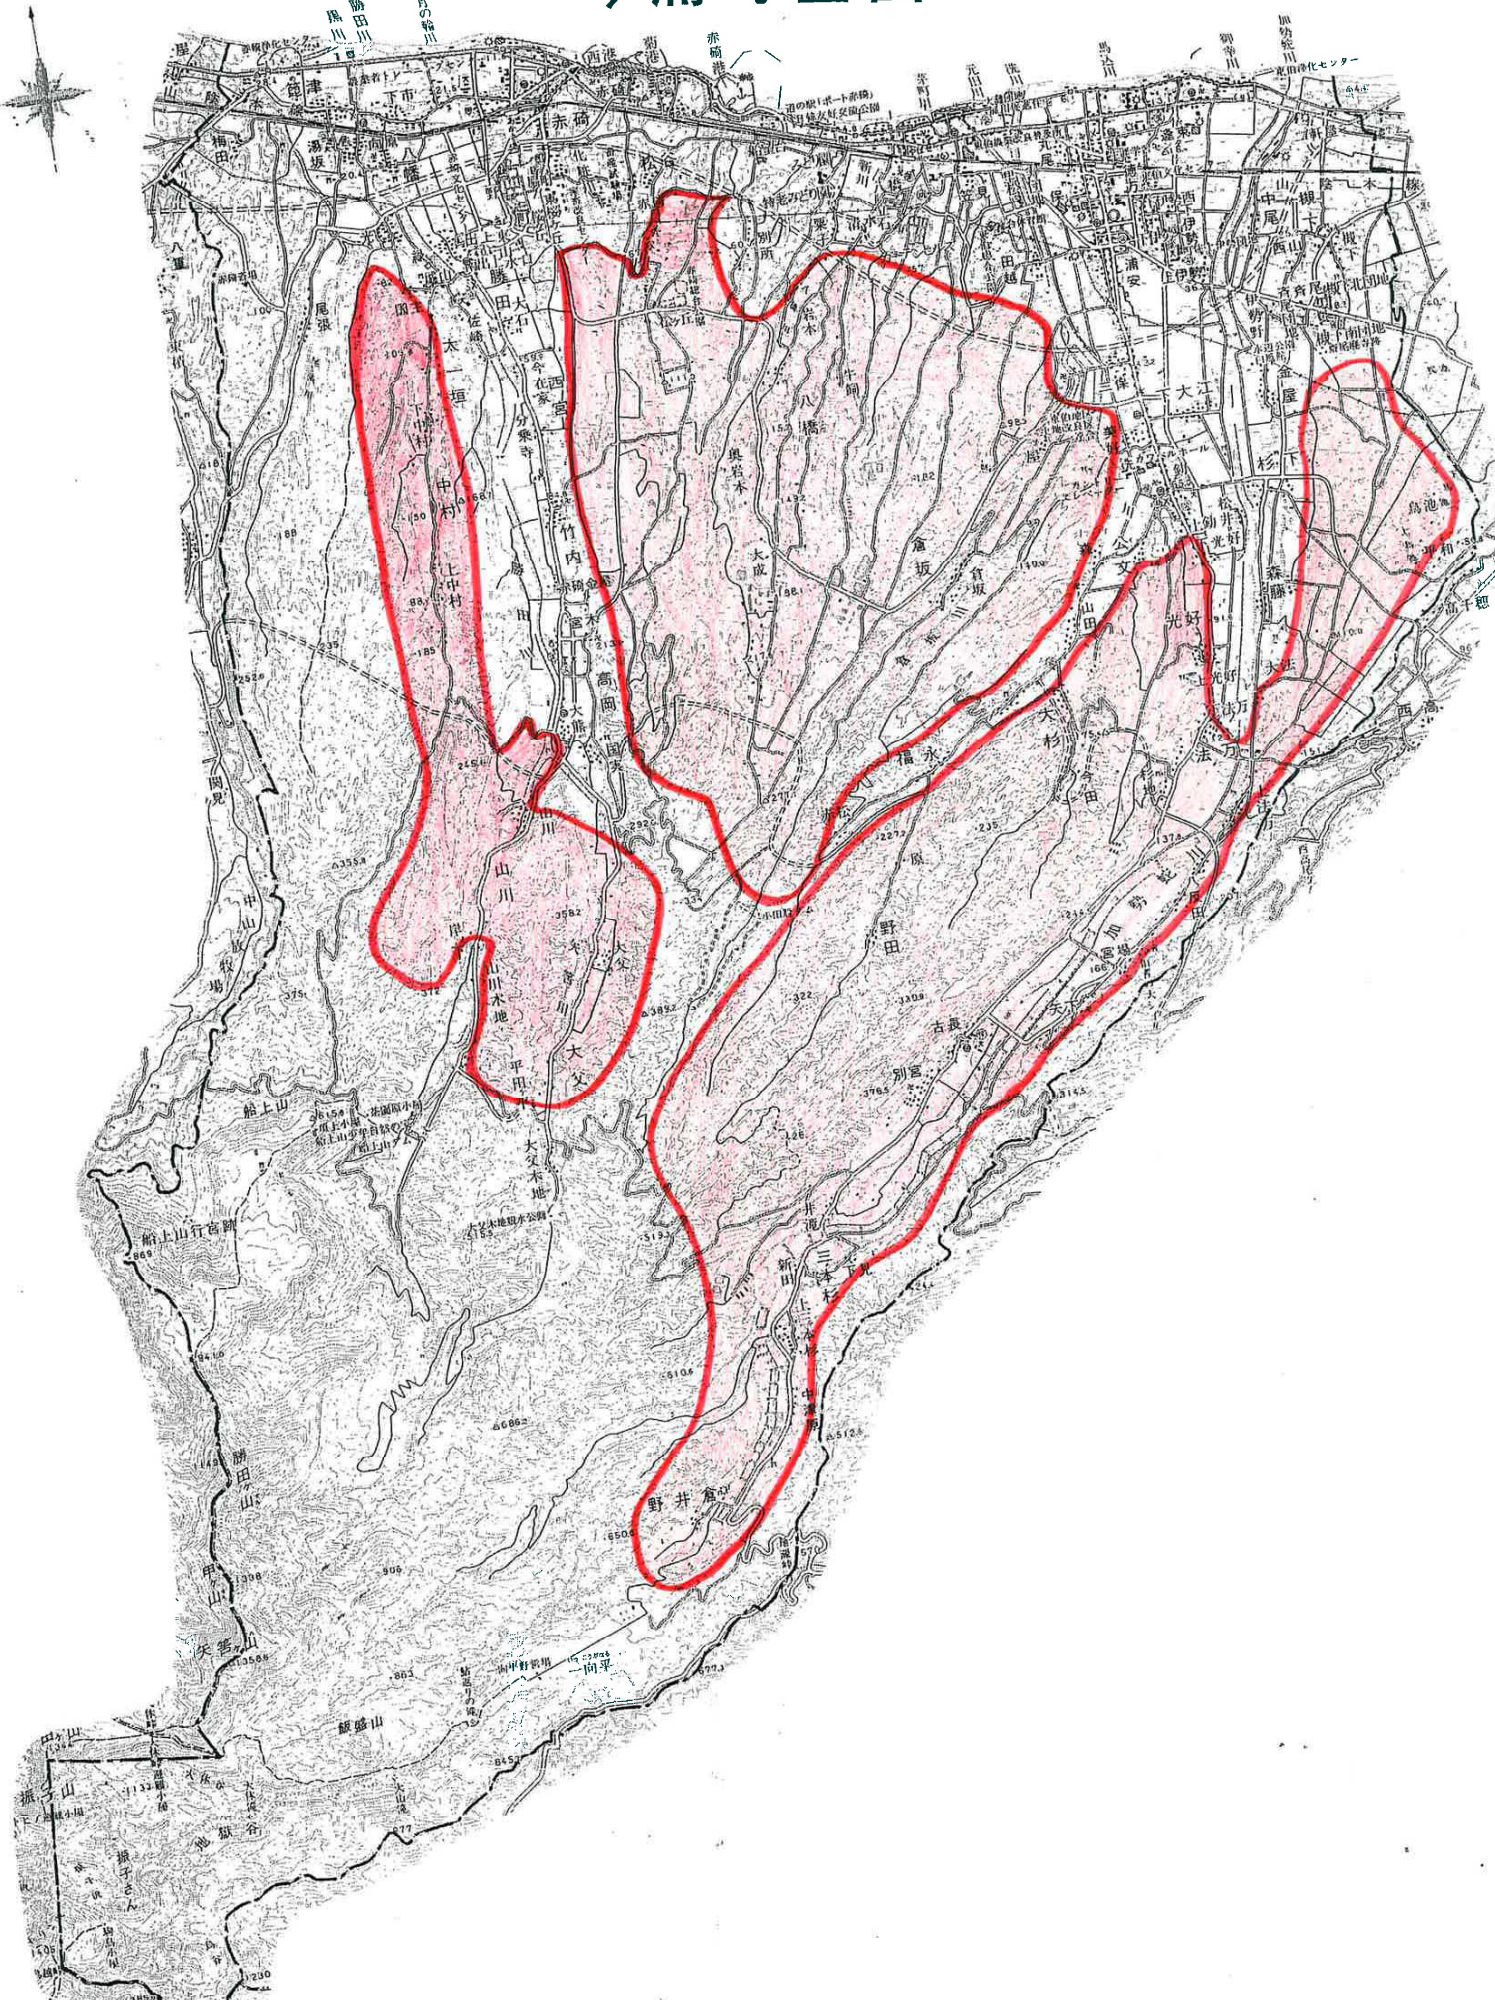

# 琴浦町全図

1 : 50,000

0 500 1000 2000 3000 4000 m