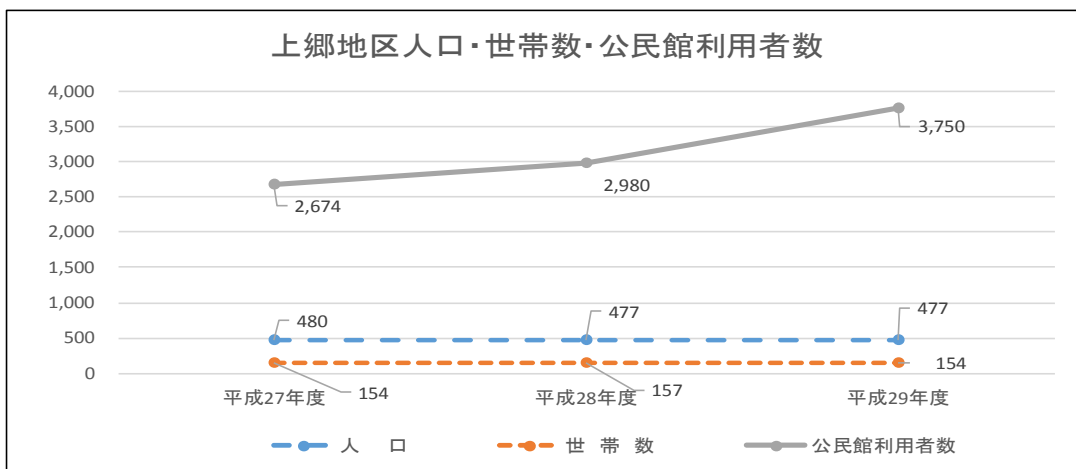

《上郷地区公民館平成30年度運営計画》

○公民館の目的（社会教育法より）

公民館は、市町村その他一定区域内の住民のために、実際生活に即する教育、学術及び文化に関する各種の事業を行い、もって住民の教養の向上、健康の増進、情操の純化を図り、生活文化の振興、社会福祉の増進に寄与することを目的とする。

○地域の課題

- ・ 少子高齢化（子どもと高齢者の繋がり）
- ・ 防災意識の向上（地域の災害時対応・避難訓練等）

○平成30年度上郷地区公民館目標

- ・ 住民同士の出会いの場とし、世代間の交流を図りながら、暮らしを豊かにするための学びとなる公民館活動を目指す。
- ・ 地域、各諸団体と連携し、住民の課題解決に努め、地域の活性化に繋げる。
- ・ 高齢者と子どもの繋がり（物づくり・遊びを通じて）の充実を図る。

○平成30年度事業計画

項目	内容
対象区域(大字)	野田、福永、大杉、山田、公文
会議・講座・事業	別紙「平成30年度事業計画」のとおり

（参考）人口・世帯数・公民館利用者数・高齢化率

（単位：人）

項目	平成27年度	平成28年度	平成29年度
人口	480	477	477
世帯数	154	157	154
公民館利用者数	2,674	2,980	3,750
参考：高齢化率(%)	39.4	40.9	40.7

※人口・世帯数・高齢化率は各年度末時点のもの。