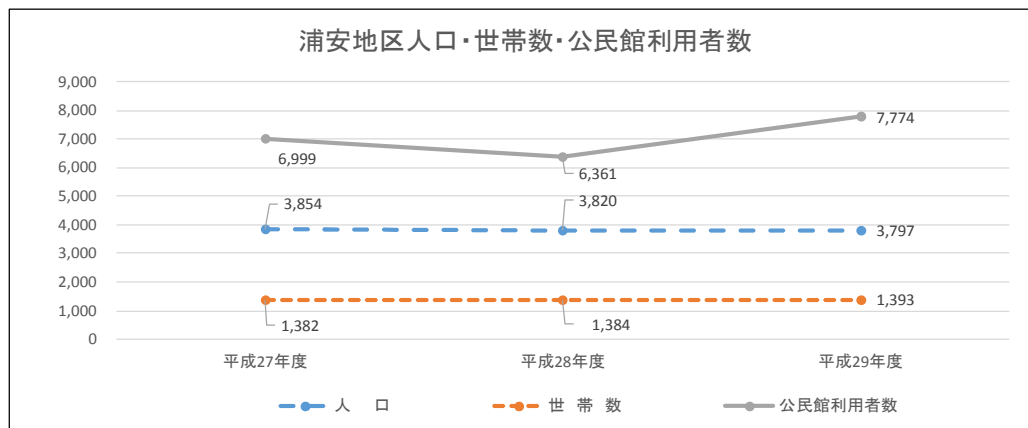

《浦安地区公民館平成30年度運営計画》

○公民館の目的（社会教育法より）

公民館は、市町村その他一定区域内の住民のために、実際生活に即する教育、学術及び文化に関する各種の事業を行い、もって住民の教養の向上、健康の増進、情操の純化を図り、生活文化の振興、社会福祉の増進に寄与することを目的とする。

○地域の課題

- ・ 少子高齢化
- ・ 公民館活動を含む地域活動への参加協力意識の低下

○平成30年度浦安地区公民館目標

- ・ 地域住民だれもが学べるように、学習機会の提供、情報収集・提供を行い、学びを通して自ら考え、自らの地域をつくっていく主体性をはぐくむよう支援する。
- ・ 公民館活動を通して、公民館と参加者、または参加者同士のネットワーク強化を図り、「学び合う共同体」を構築する。

○平成30年度事業計画

項目	内 容
対象区域(大字)	浦安、下伊勢、上伊勢、逢東、金屋、槻下、中尾
会議・講座・事業	別紙「平成30年度事業計画」のとおり

(参考) 人口・世帯数・公民館利用者数・高齢化率

項目	(単位：人)		
	平成27年度	平成28年度	平成29年度
人 口	3,854	3,820	3,797
世 帯 数	1,382	1,384	1,393
公民館利用者数	6,999	6,361	7,774
参考:高齢化率(%)	29.9	30.8	30.9

※人口・世帯数・高齢化率は各年度末時点のもの。