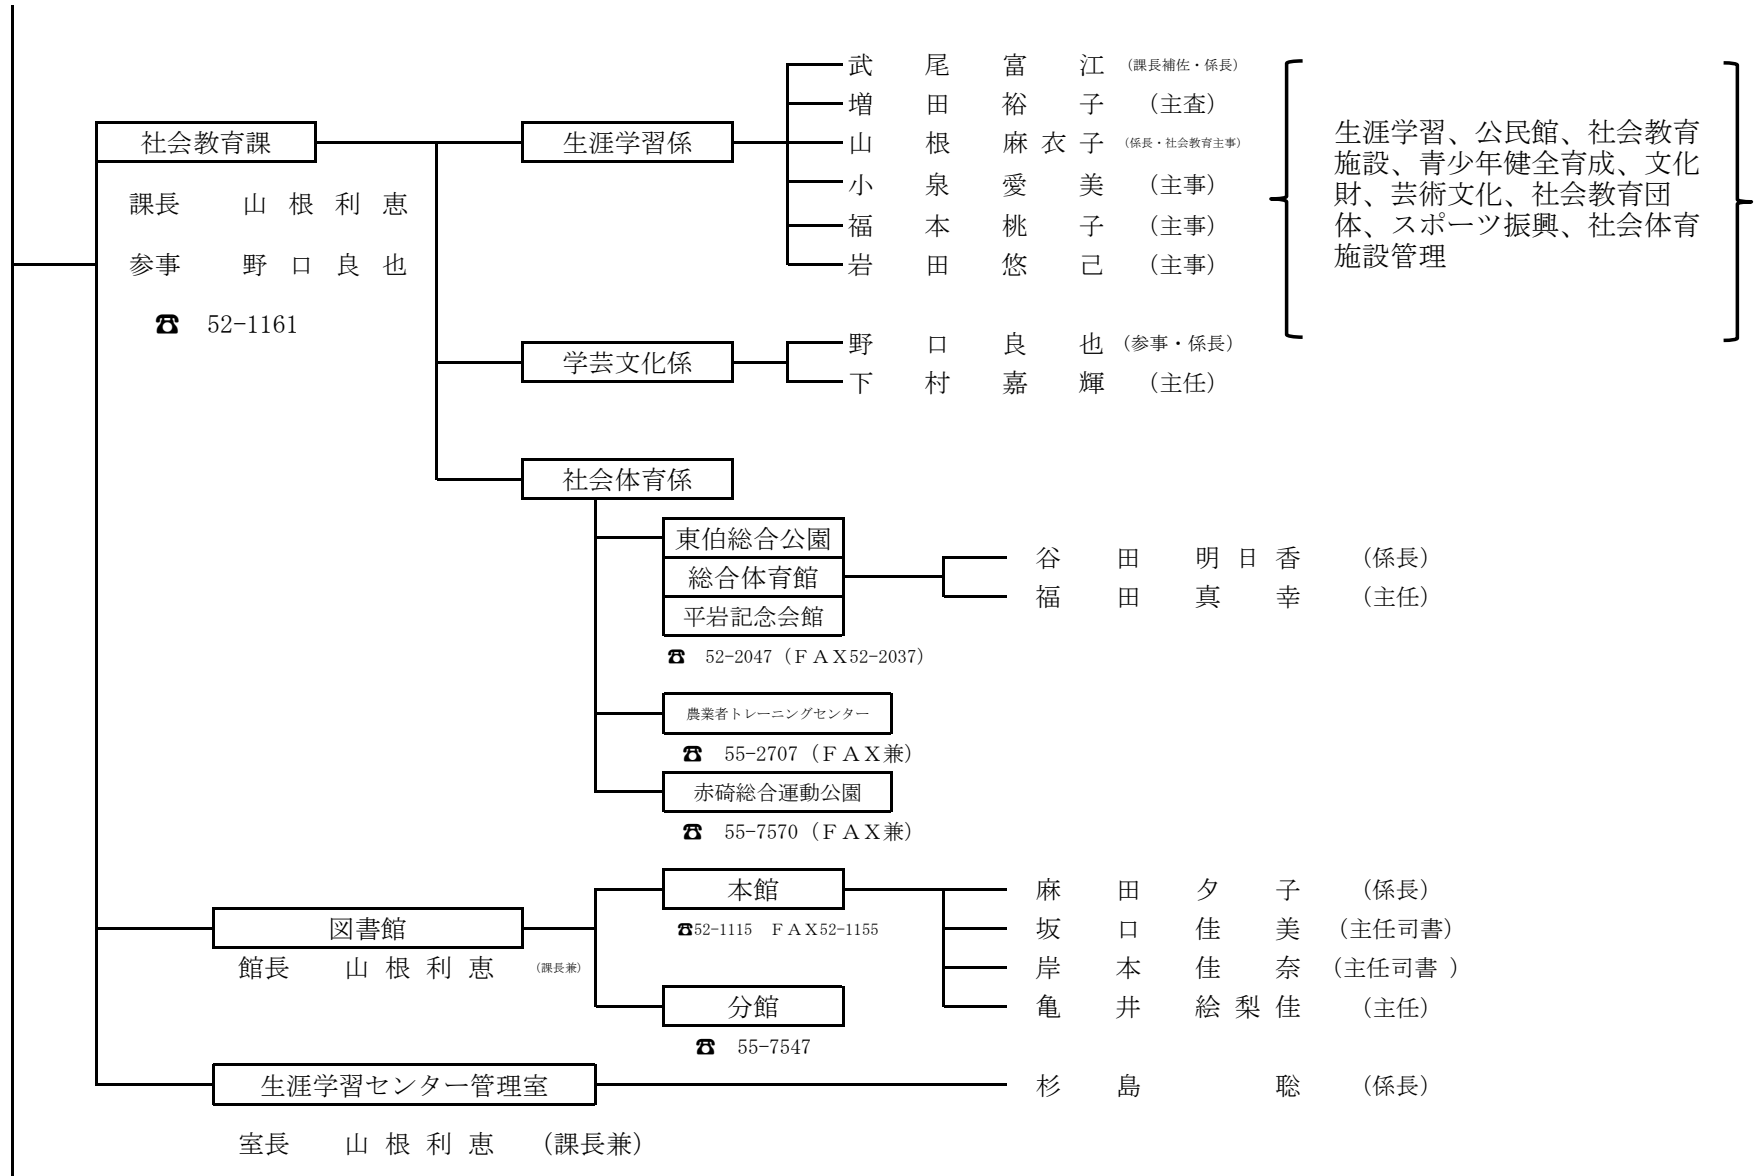

船上小学校 ☎ 55-0601

学校給食センター

所長 三好和宏 (主査)

☎ 52-2729

教育行政企画、教育委員会、
総合教育会議、小中学校施設
管理、義務教育就学事務、教
科指導、教職員研修、就学援
助

学校給食関係事務

生涯学習、公民館、社会教育施設、青少年健全育成、文化財、芸術文化、社会教育団体、スポーツ振興、社会体育施設管理

やばせこども園 ☎ 53-0909 (FAX兼)