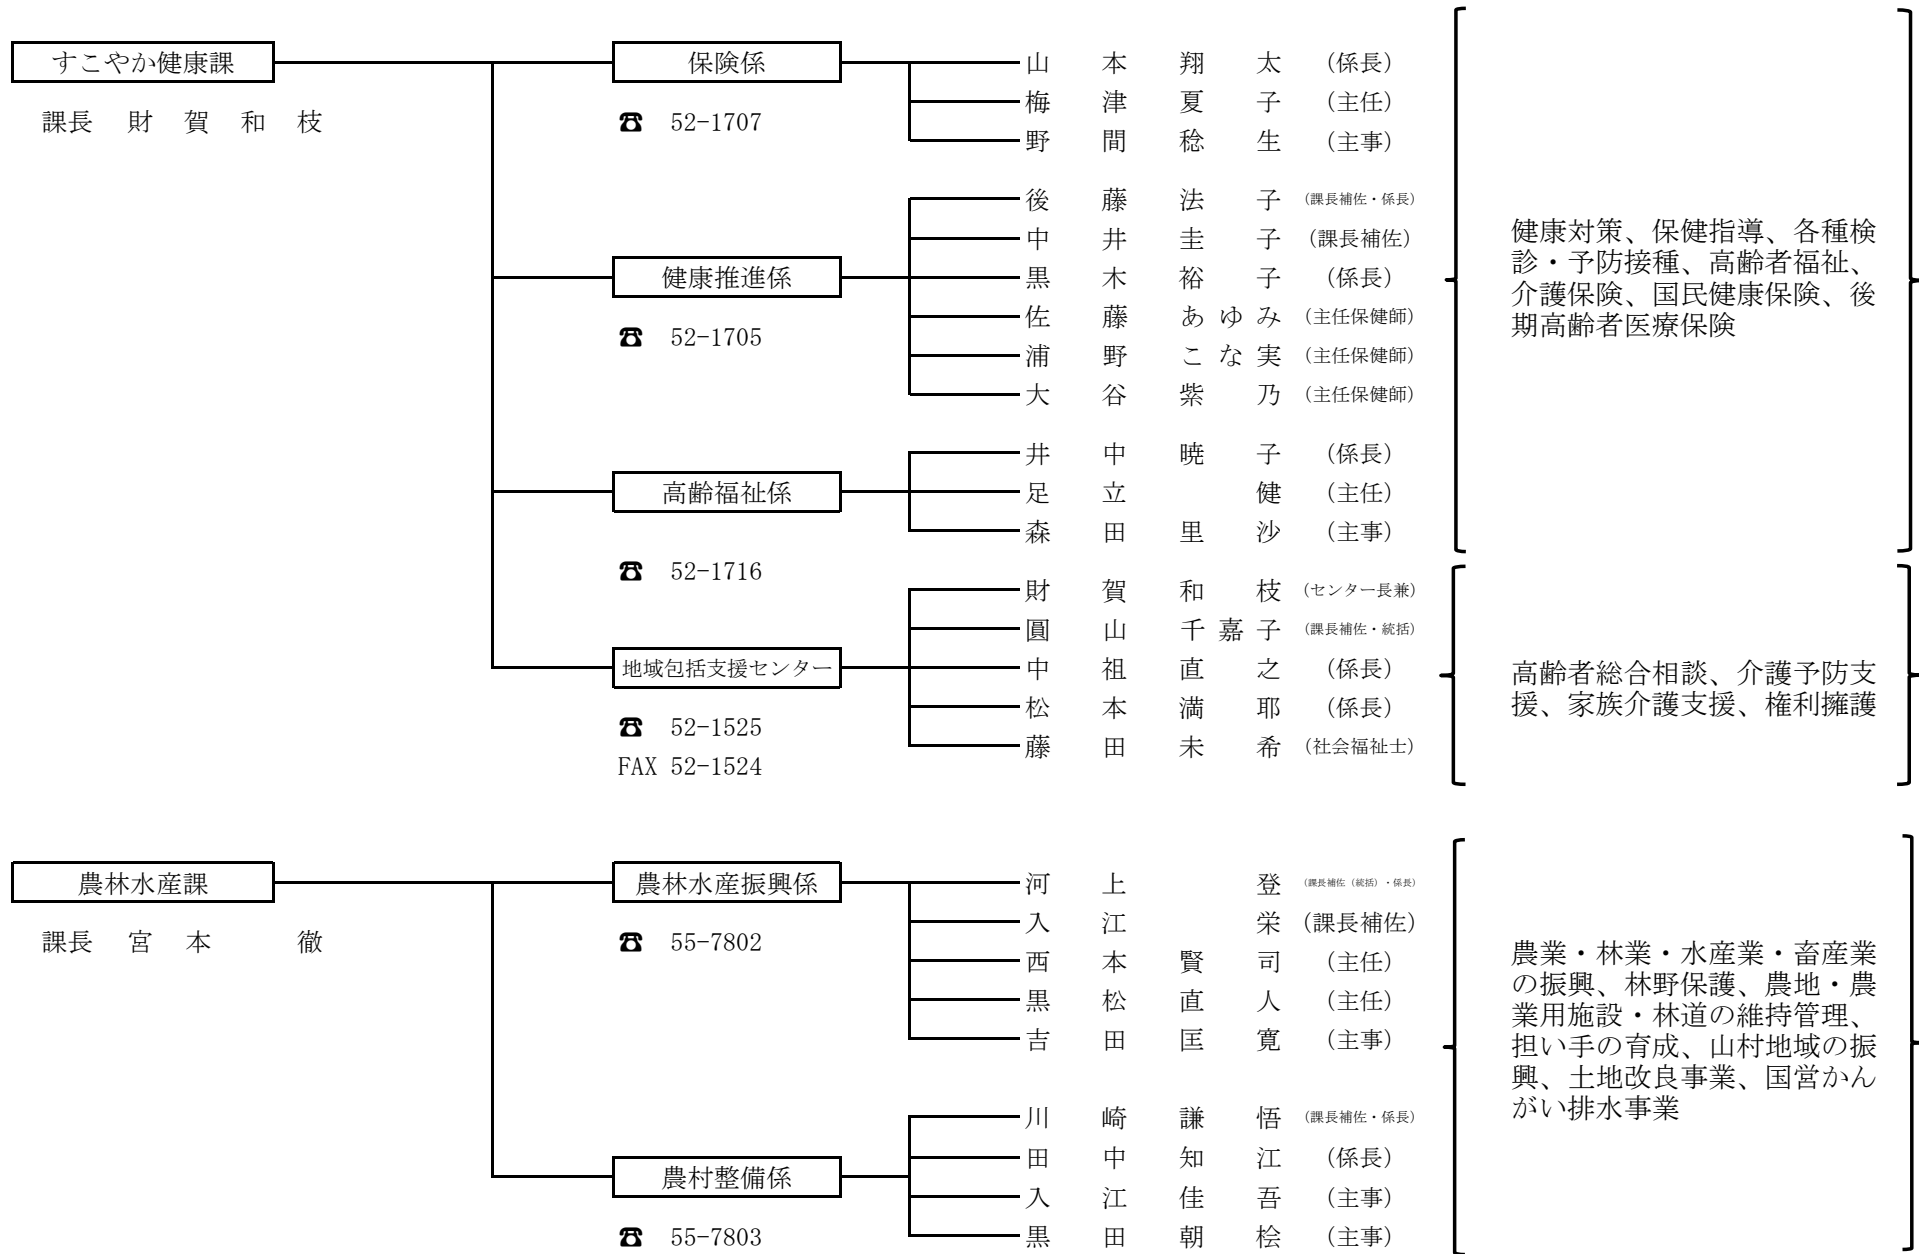

出納室

会計管理者
兼室長 大 田 晃 弘

☎ 52-1711

出納係

田 栗 恵 子 (室長補佐・係長)
高 力 有 紗 (主任)

現金出納、物品出納、備品管理

農業委員会

農業委員会事務局