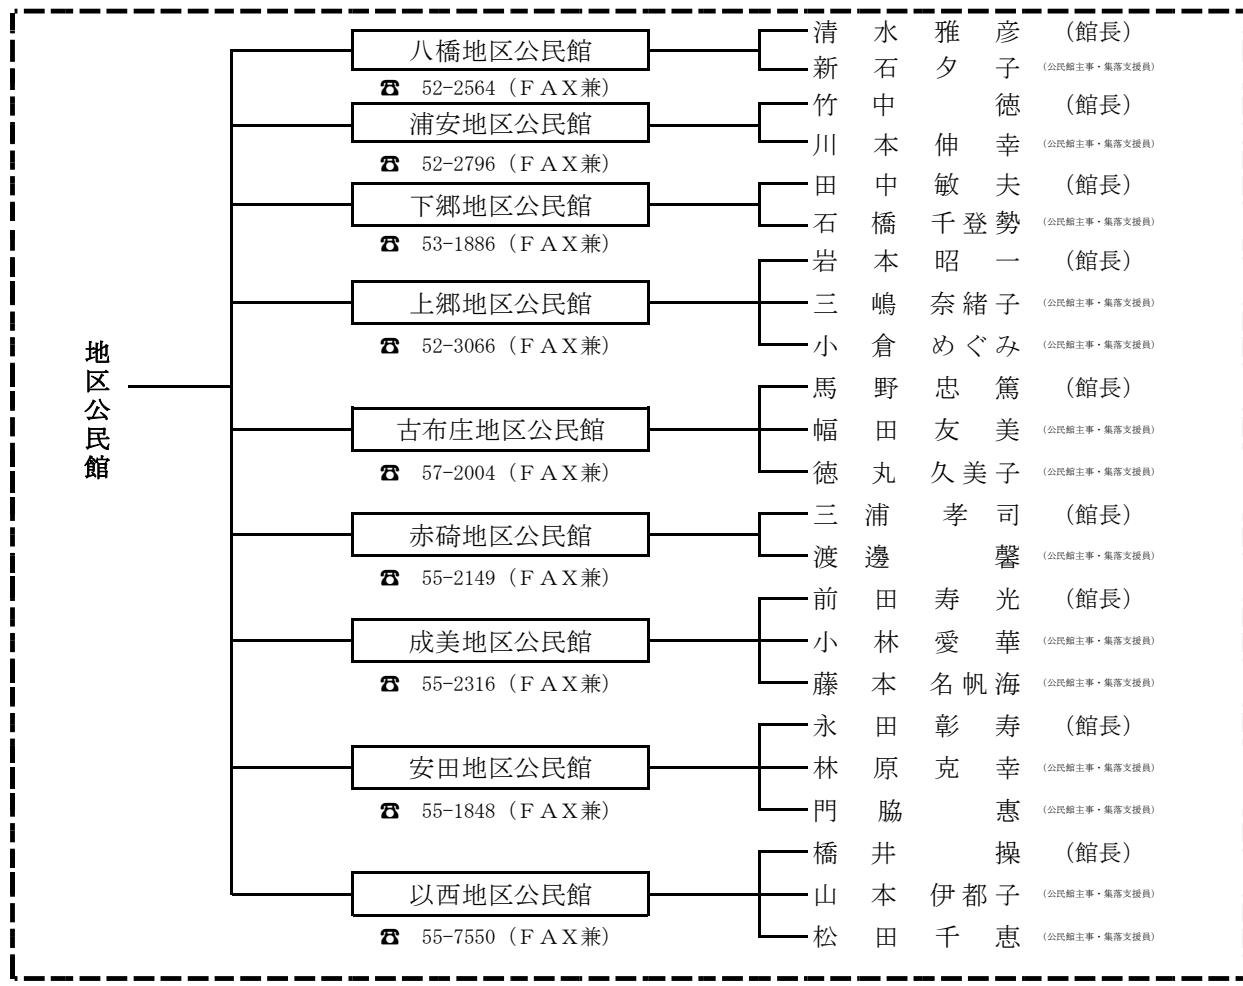

船上小学校 ☎ 55-0601

学校給食センター

所長 三好和宏 (主査)

☎ 52-2729

教育行政企画、教育委員会、
総合教育会議、小中学校施設
管理、義務教育就学事務、教
科指導、教職員研修、就学援
助

学校給食関係事務

生涯学習、公民館、社会教育施設、青少年健全育成、文化財、芸術文化、社会教育団体、スポーツ振興、社会体育施設管理

やばせこども園 ☎ 53-0909 (FAX兼)