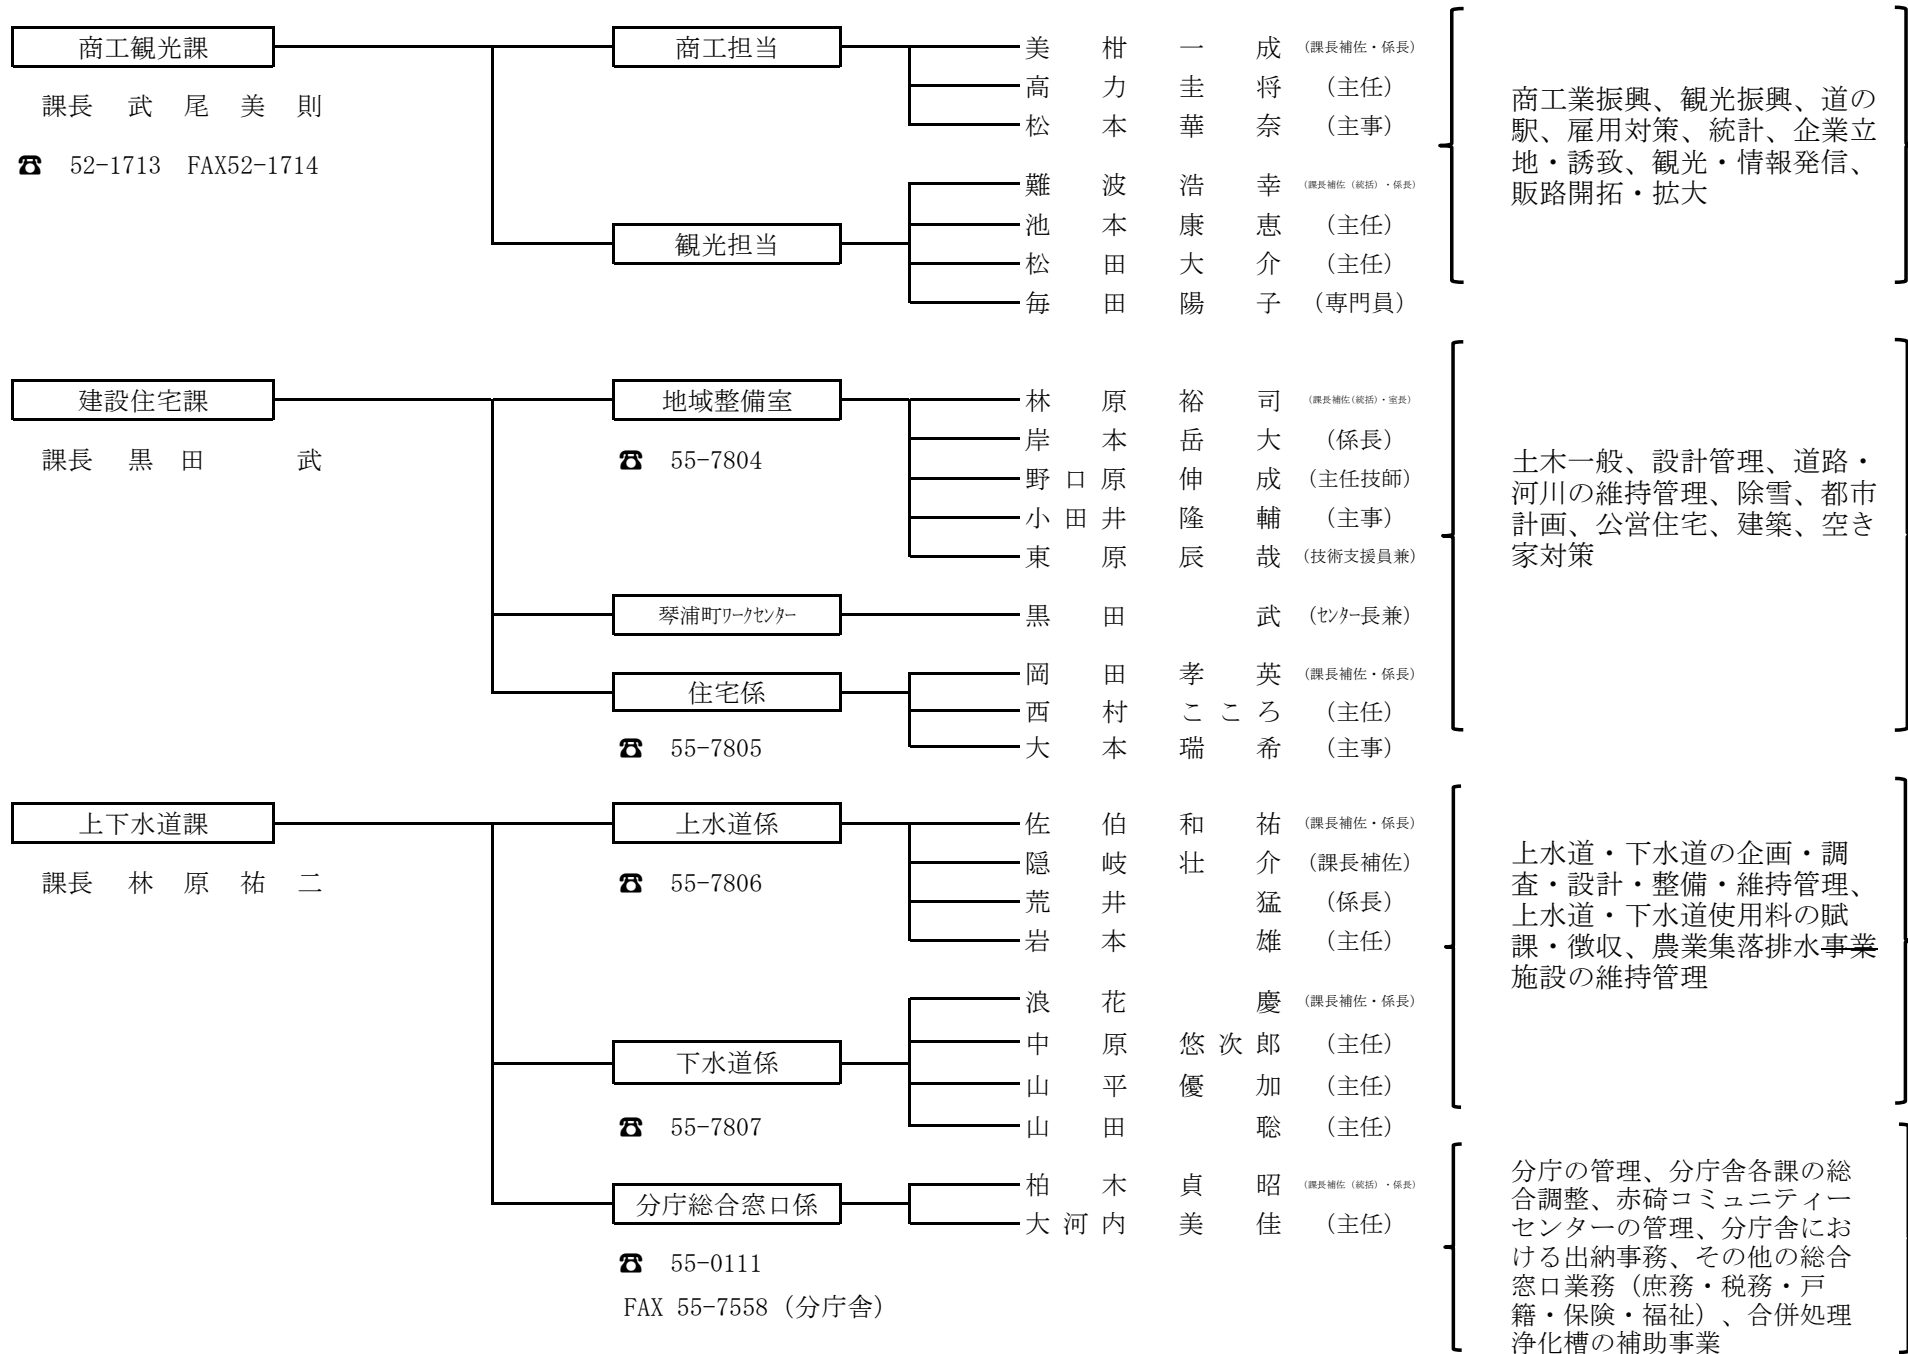

出納室

会計管理者
兼室長 大 田 晃 弘

☎ 52-1711

出納係

田 栗 恵 子 (室長補佐・係長)
高 力 有 紗 (主任)

現金出納、物品出納、備品管理

農業委員会

農業委員会事務局