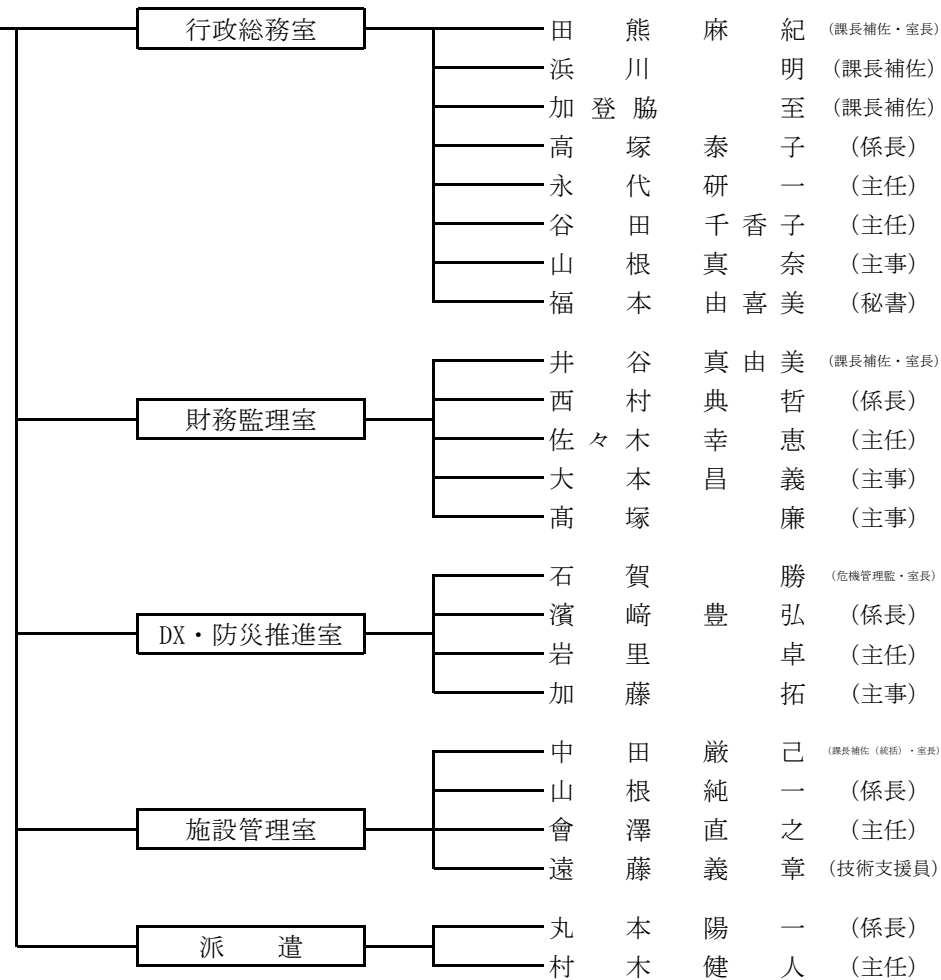

琴浦町役場

機 構 図 職 員 配 置 表

令和8年5月1日現在

琴 浦 町

2026 職員配置表

総務課
 課長 山田 明
 危機管理監 石賀 勝
 ☎ 52-2111 (代) FAX 49-0000
 52-1700

秘書、人事・給与・福利厚生、例規、文書管理・収発、情報公開、個人情報保護、電算管理、選挙、財政、財産区、自治会、地縁団体、請願陳情、危機管理、行政相談、行財政改革、消防・防災、国民保護、交通安全、分庁舎配置の課に係る本庁舎での相談受付、庁舎管理、土地開発公社、入札・検査、公共施設総合管理、DX推進