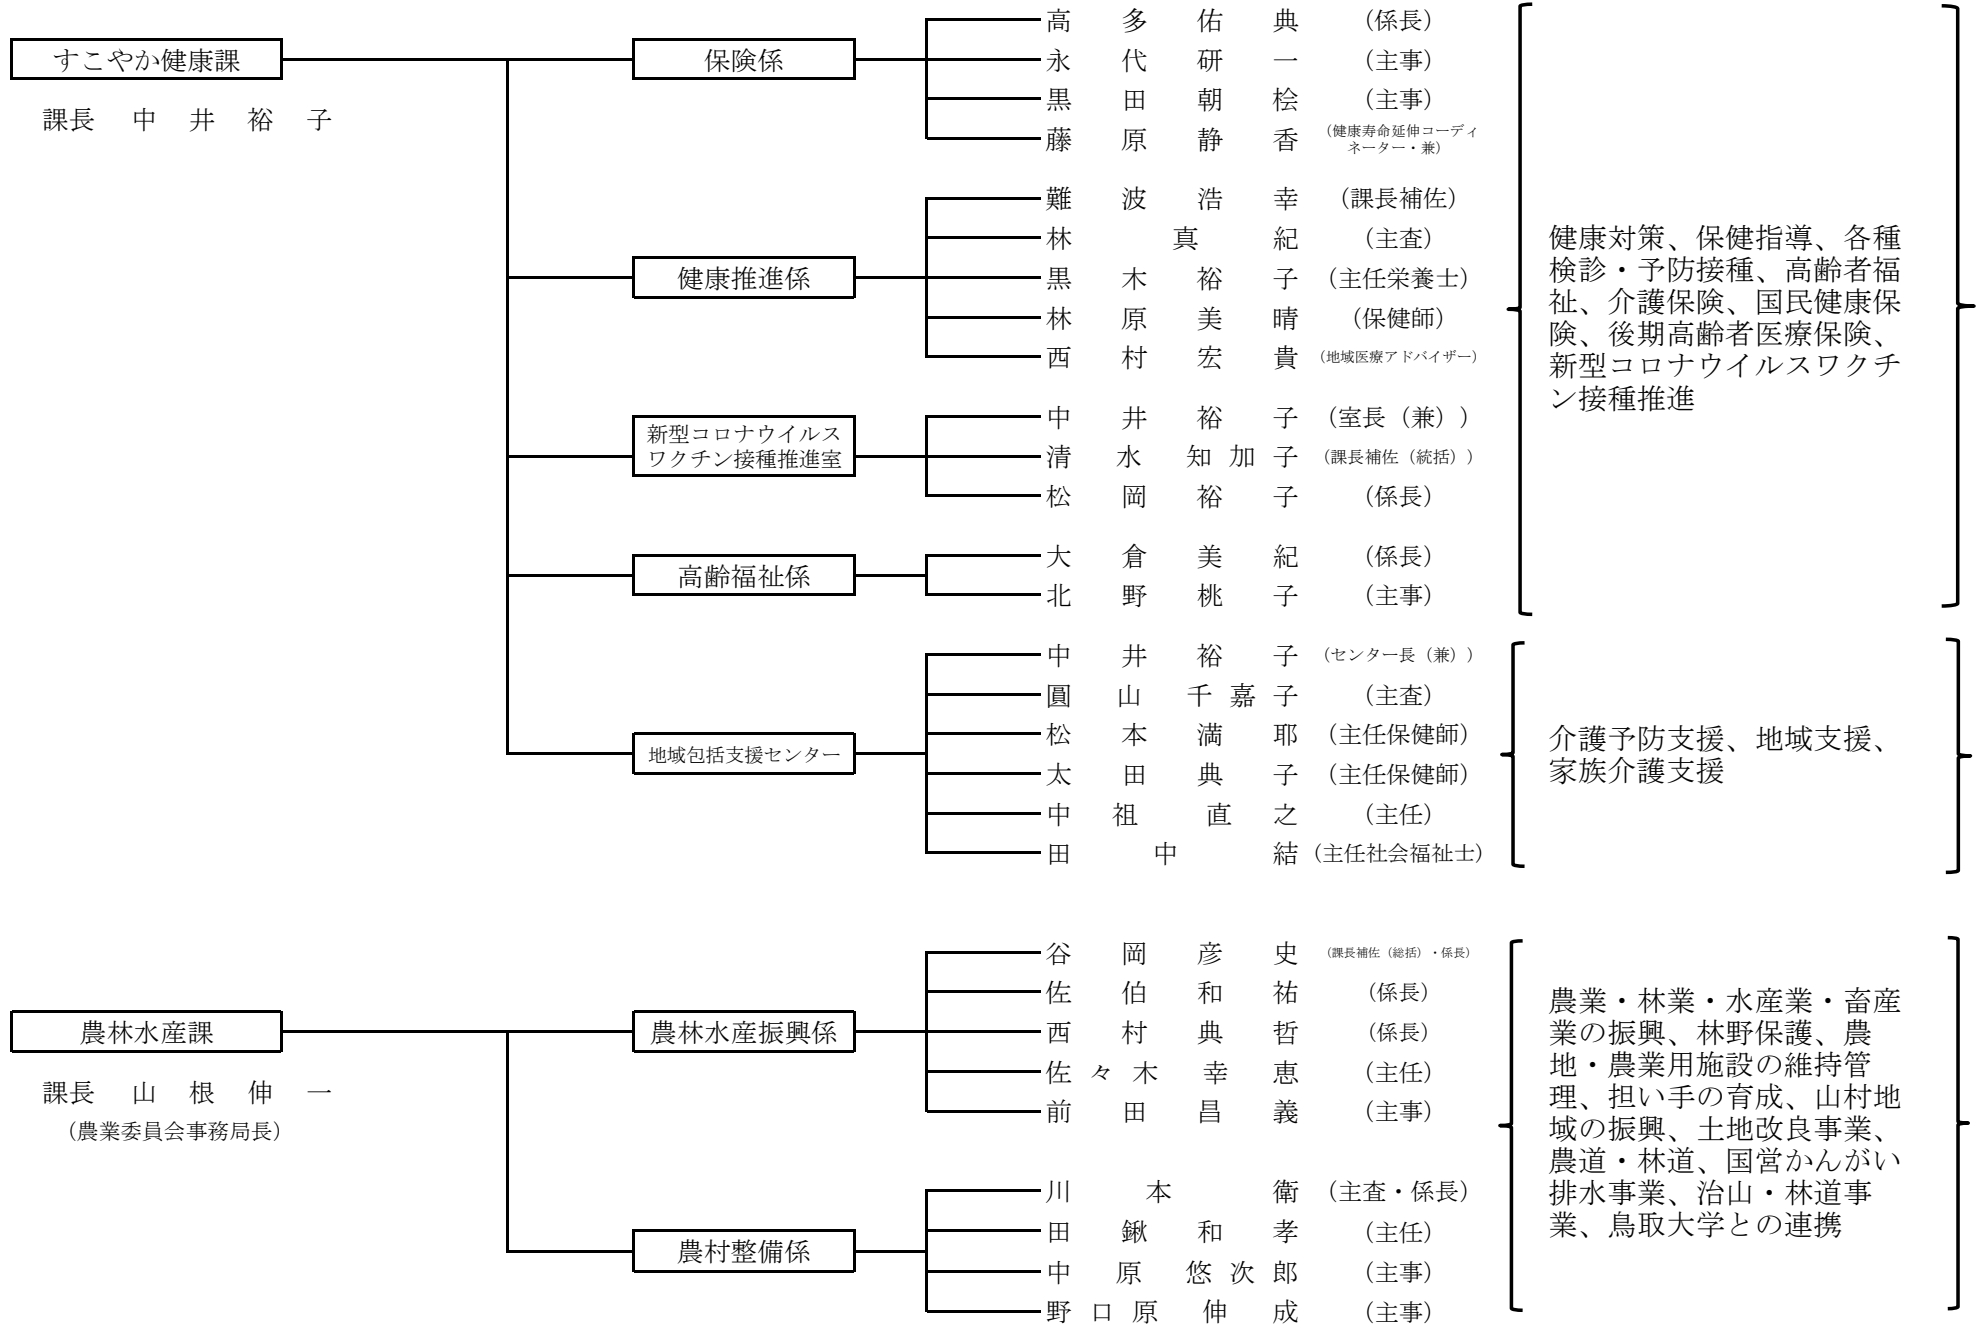

福祉あんしん課
課長 渡邊文世

生活支援係

- 河上登 (課長補佐(統括)・係長)
- 中井圭子 (係長)
- 手嶋和昭 (係長)
- 會澤直之 (主任)
- 佐々木輝行 (主事)

福祉事務所
所長 山口秀樹
(本務 副町長)

障がい福祉係
(障がい者地域生活支援センター)

- 岩本隆宏 (主査・係長)
- 丸本陽一 (主任)
- 湯本祐樹 (主任)

生活保護、母子・父子自立支援、民生児童委員、障がい児・者福祉、障がい者相談支援、児童扶養手当