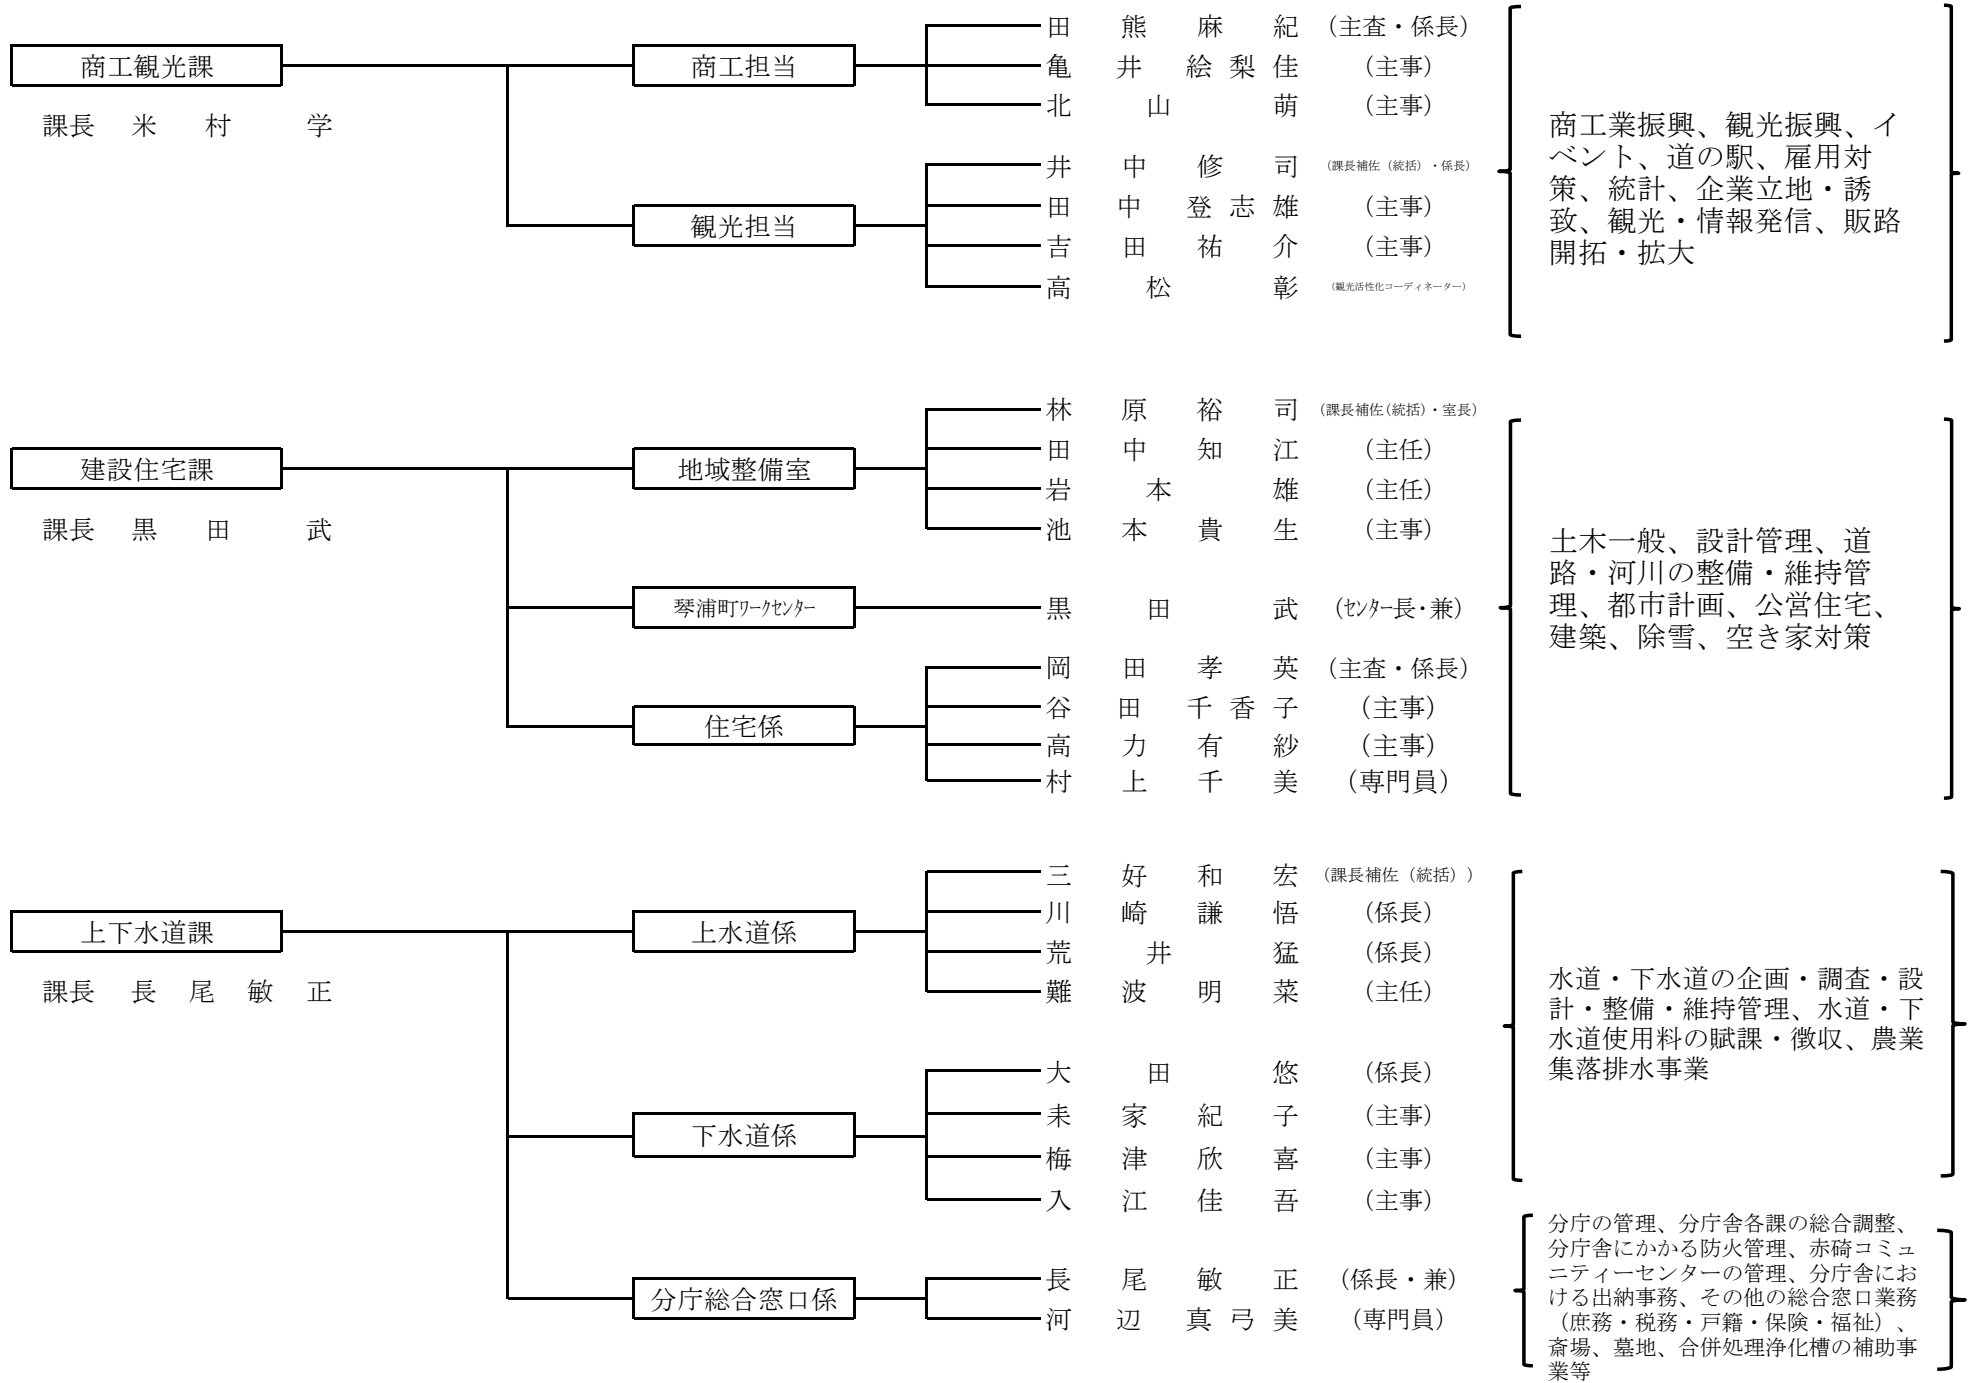

福祉あんしん課
課長 渡邊文世

生活支援係

- 河上登 (課長補佐(統括)・係長)
- 中井圭子 (係長)
- 手嶋和昭 (係長)
- 會澤直之 (主任)
- 佐々木輝行 (主事)

福祉事務所
所長 山口秀樹
(本務 副町長)

障がい福祉係
(障がい者地域生活支援センター)

- 岩本隆宏 (主査・係長)
- 丸本陽一 (主任)
- 湯本祐樹 (主任)

生活保護、母子・父子自立支援、民生児童委員、障がい児・者福祉、障がい者相談支援、児童扶養手当