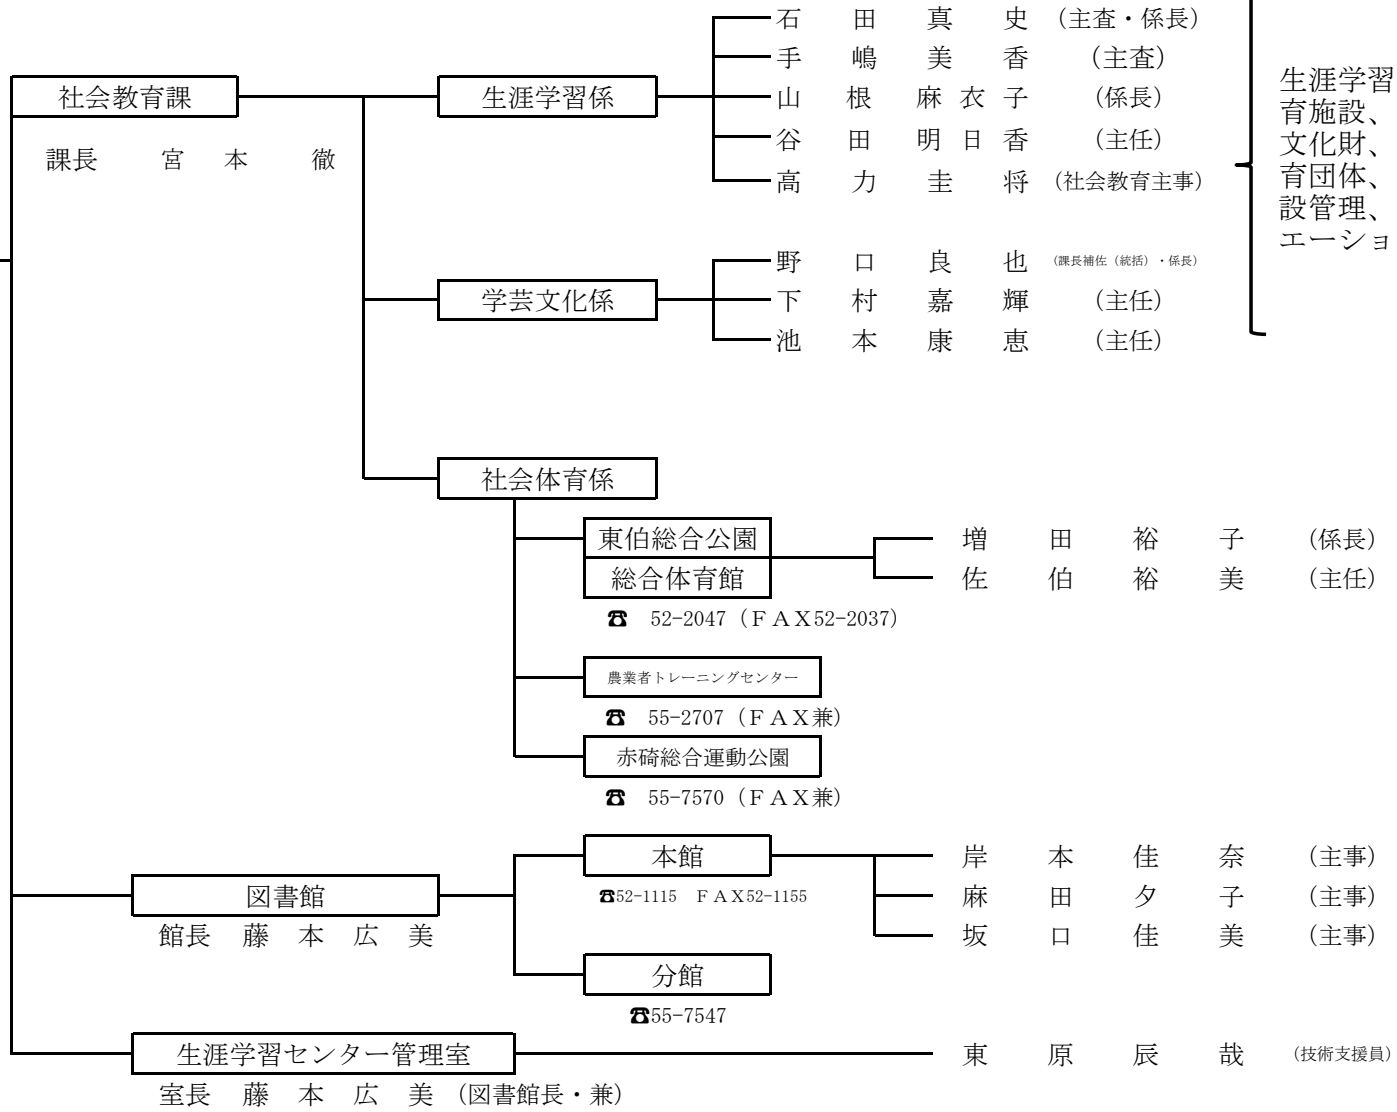

生涯学習、公民館、社会教育施設、青少年健全育成、文化財、芸術文化、社会教育団体、体育振興、体育施設管理、スポーツレクリエーション祭