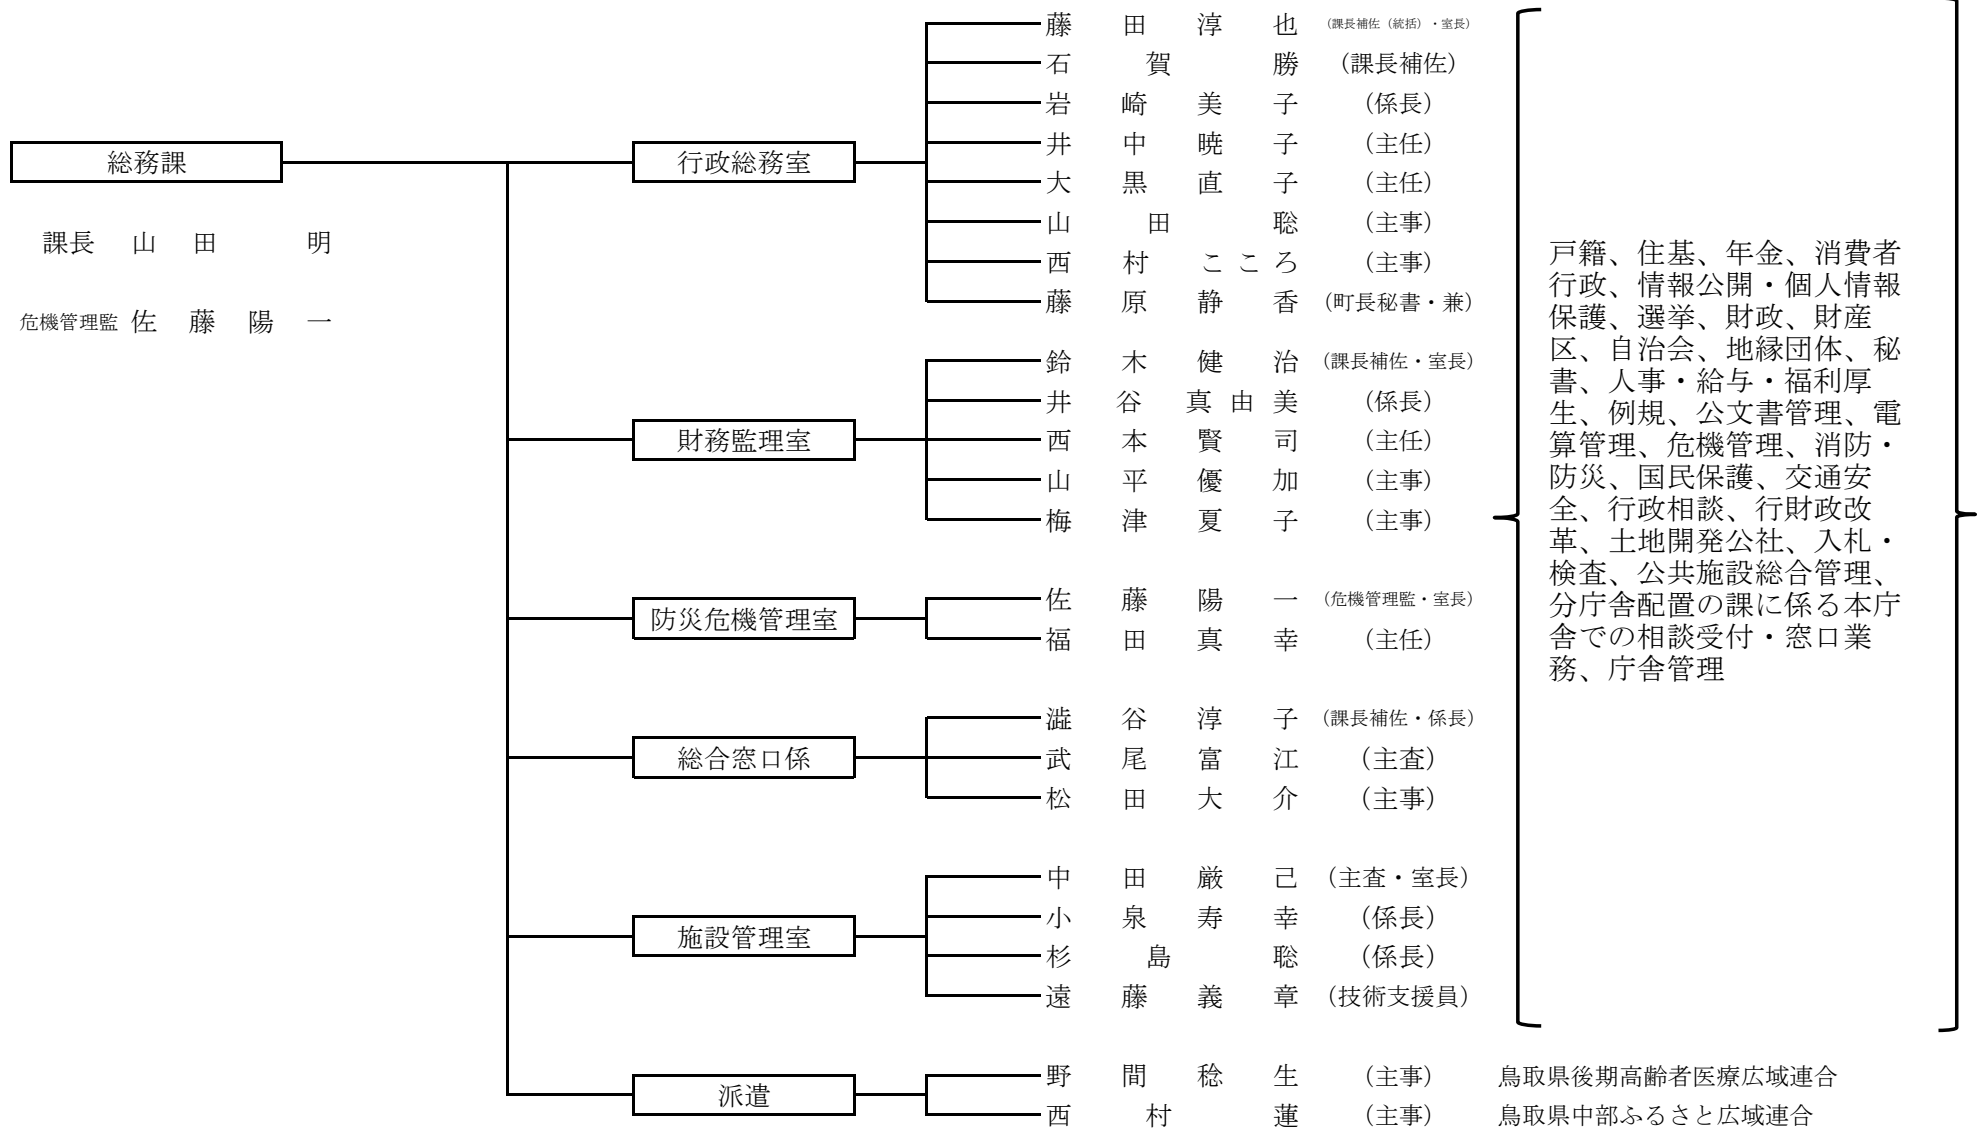

琴浦町役場

機構図 職員配置表

令和3年4月1日現在

琴 浦 町

2021 職員配置表

戸籍、住基、年金、消費者行政、情報公開・個人情報保護、選挙、財政、財産区、自治会、地縁団体、秘書、人事・給与・福利厚生、例規、公文書管理、電算管理、危機管理、消防・防災、国民保護、交通安全、行政相談、行財政改革、土地開発公社、入札・検査、公共施設総合管理、分庁舎配置の課に係る本庁舎での相談受付・窓口業務、庁舎管理

鳥取県後期高齢者医療広域連合
鳥取県中部ふるさと広域連合