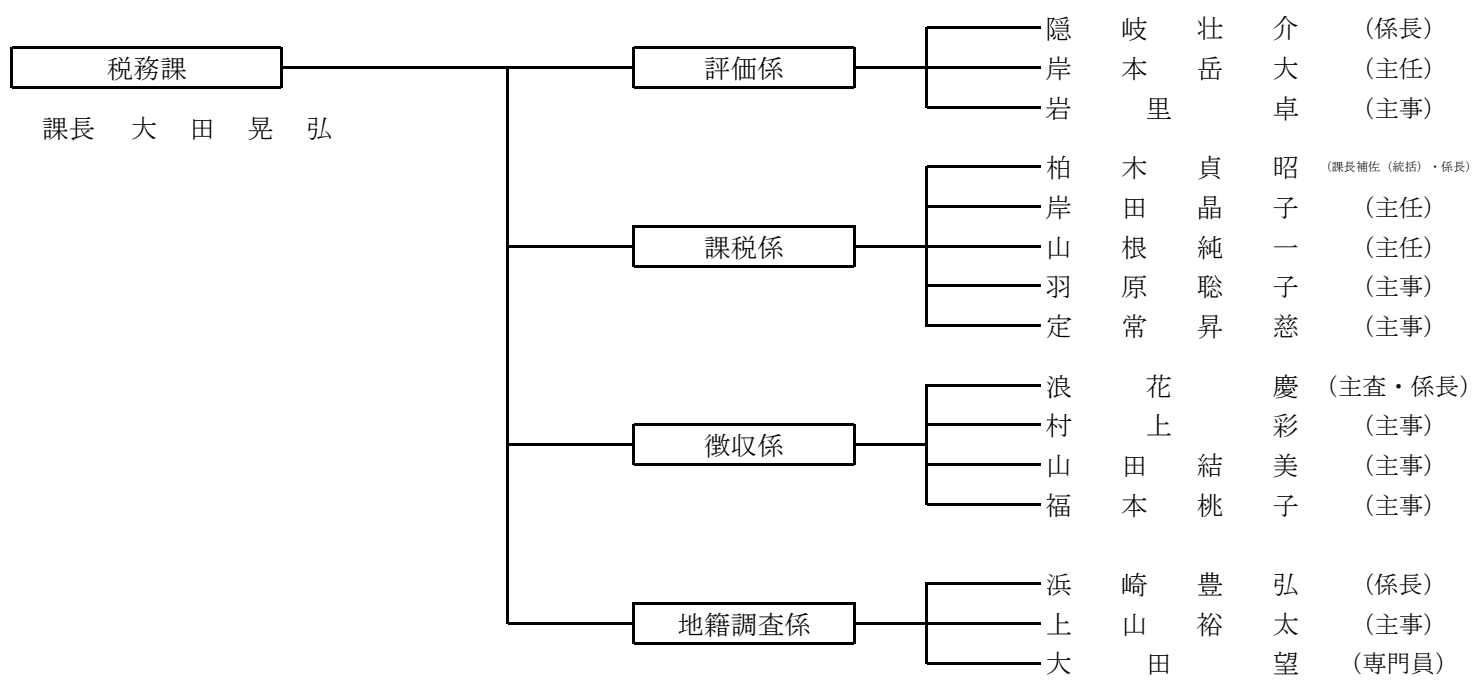

町県民税・固定資産税・軽自動車税などの賦課・徴収、滞納金総合調整、固定資産評価、国民健康保険税、介護保険料、後期高齢者医療保険料、納税貯蓄組合、各種証明、地籍調査の計画・実施、住宅新築資金