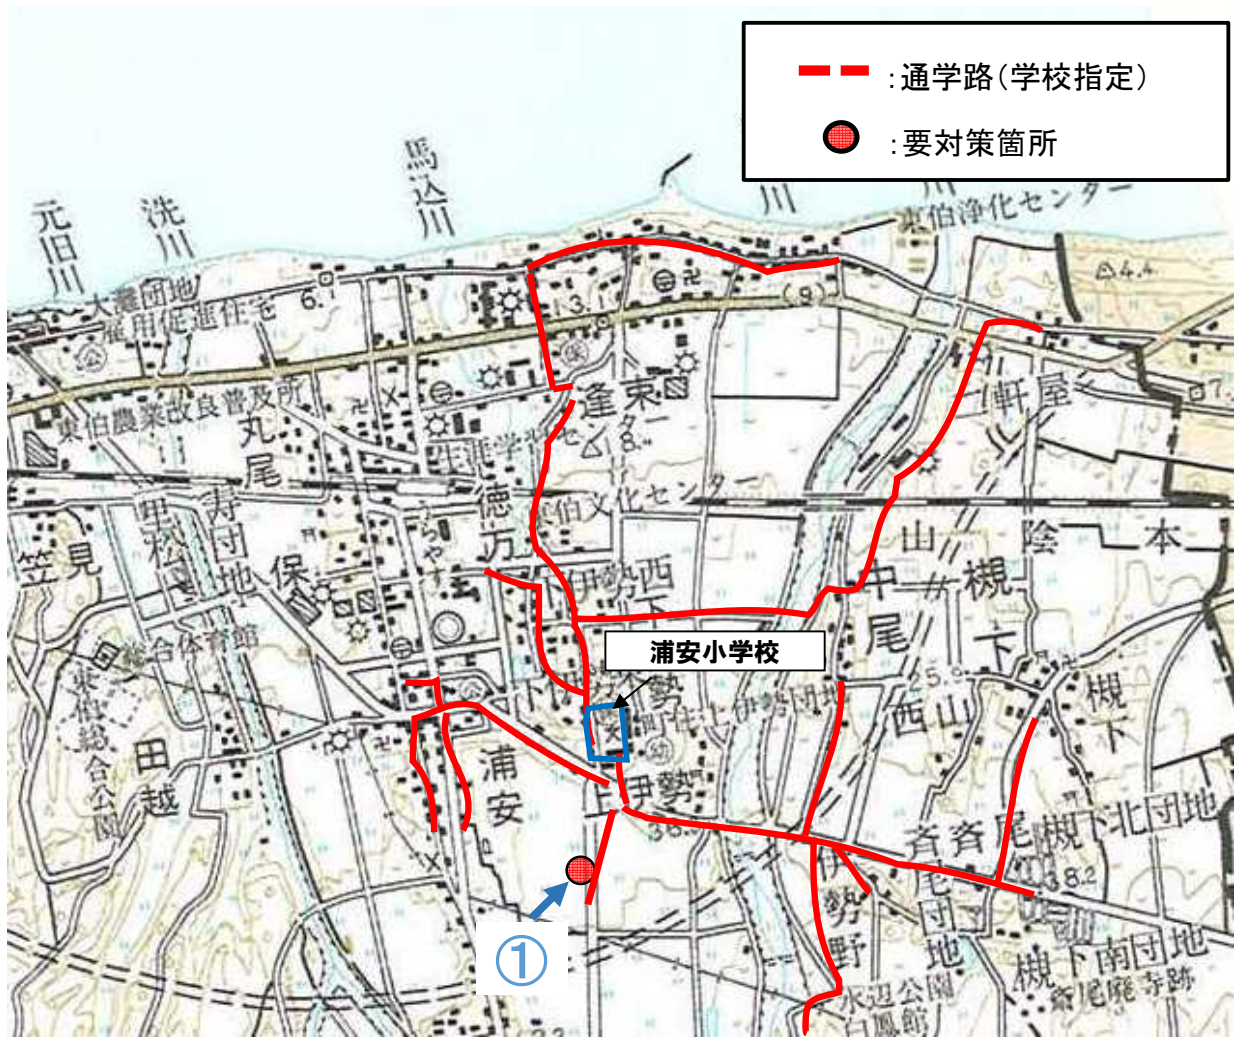

鳥取県 琴浦町 浦安小学校通学路対策箇所図

聖郷小学校通学路対策箇所図

- — : 通学路(学校指定)
- : 要対策箇所

聖郷小学校

①

鳥取県 琴浦町 赤碕小学校通学路対策箇所図