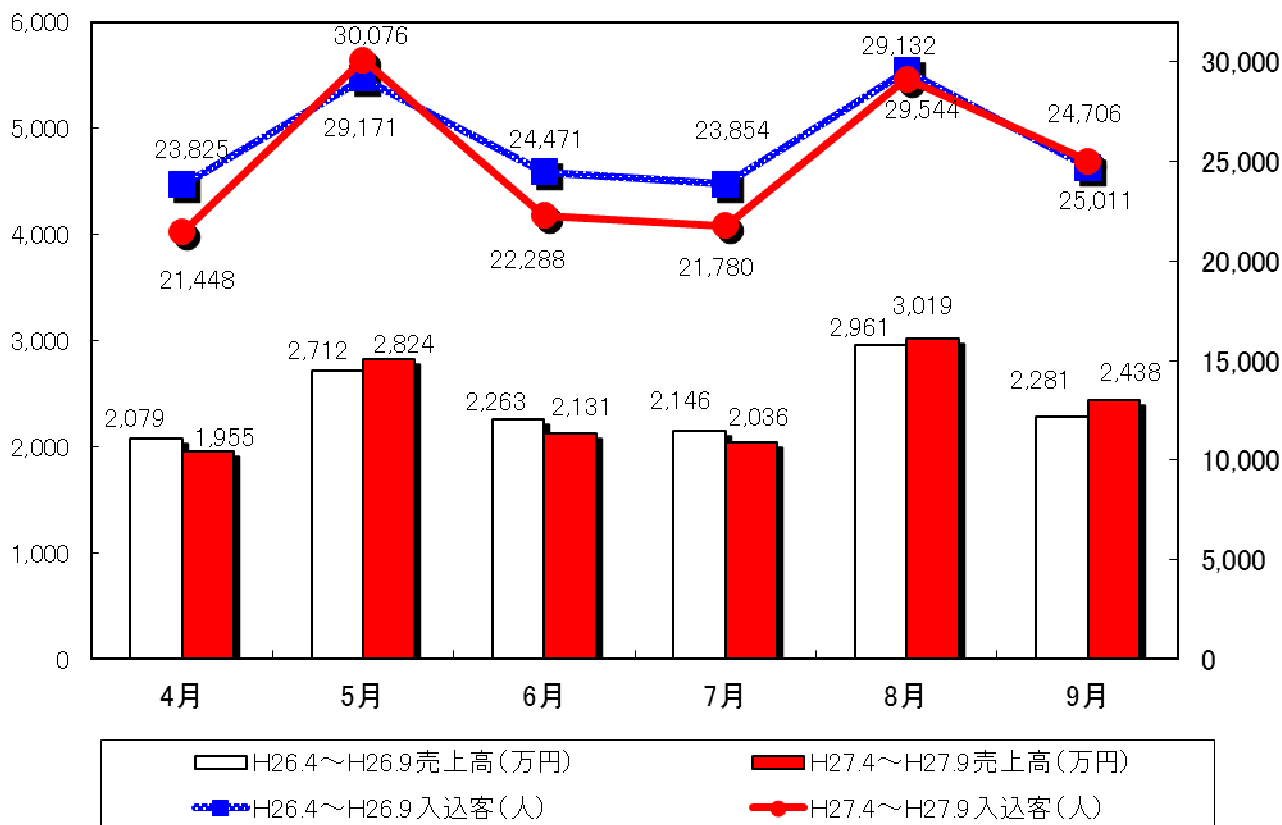

平成27年10月 議会月例報告会

平成27年10月14日
商工観光課

1 物産館ことうら運営状況について（平成27年9月まで）

昨年同月比で総売上高が7%増加、総入込客が1%増加。

万円

人

1 総売上高の比較	4月	5月	6月	7月	8月	9月
① 平成26年4月～平成26年9月 (単位:万円)	2,079	2,712	2,263	2,146	2,961	2,281
② 平成27年4月～平成27年9月 (単位:万円)	1,955	2,824	2,131	2,036	3,019	2,438
③ ②-① (単位:万円)	△ 124	112	△ 132	△ 110	58	157
④ 前年同一月比(②/①*100)	94%	104%	94%	95%	102%	107%
2 総入込客の比較	4月	5月	6月	7月	8月	9月
① 平成26年4月～平成26年9月 (単位:人)	23,825	29,171	24,471	23,854	29,544	24,706
② 平成27年4月～平成27年9月 (単位:人)	21,448	30,076	22,288	21,780	29,132	25,011
③ ②-① (単位:人)	△ 2,377	905	△ 2,183	△ 2,074	△ 412	305
④ 前年同一月比(②/①*100)	90%	103%	91%	91%	99%	101%
3 客単価	4月	5月	6月	7月	8月	9月
① 平成26年4月～平成26年9月 (単位:円)	873	930	925	900	1,002	923
② 平成27年4月～平成27年9月 (単位:円)	993	939	956	935	1,036	975
③ ②-① (単位:円)	121	9	31	35	34	52
④ 前年同一月比(②/①*100)	114%	101%	103%	104%	103%	106%