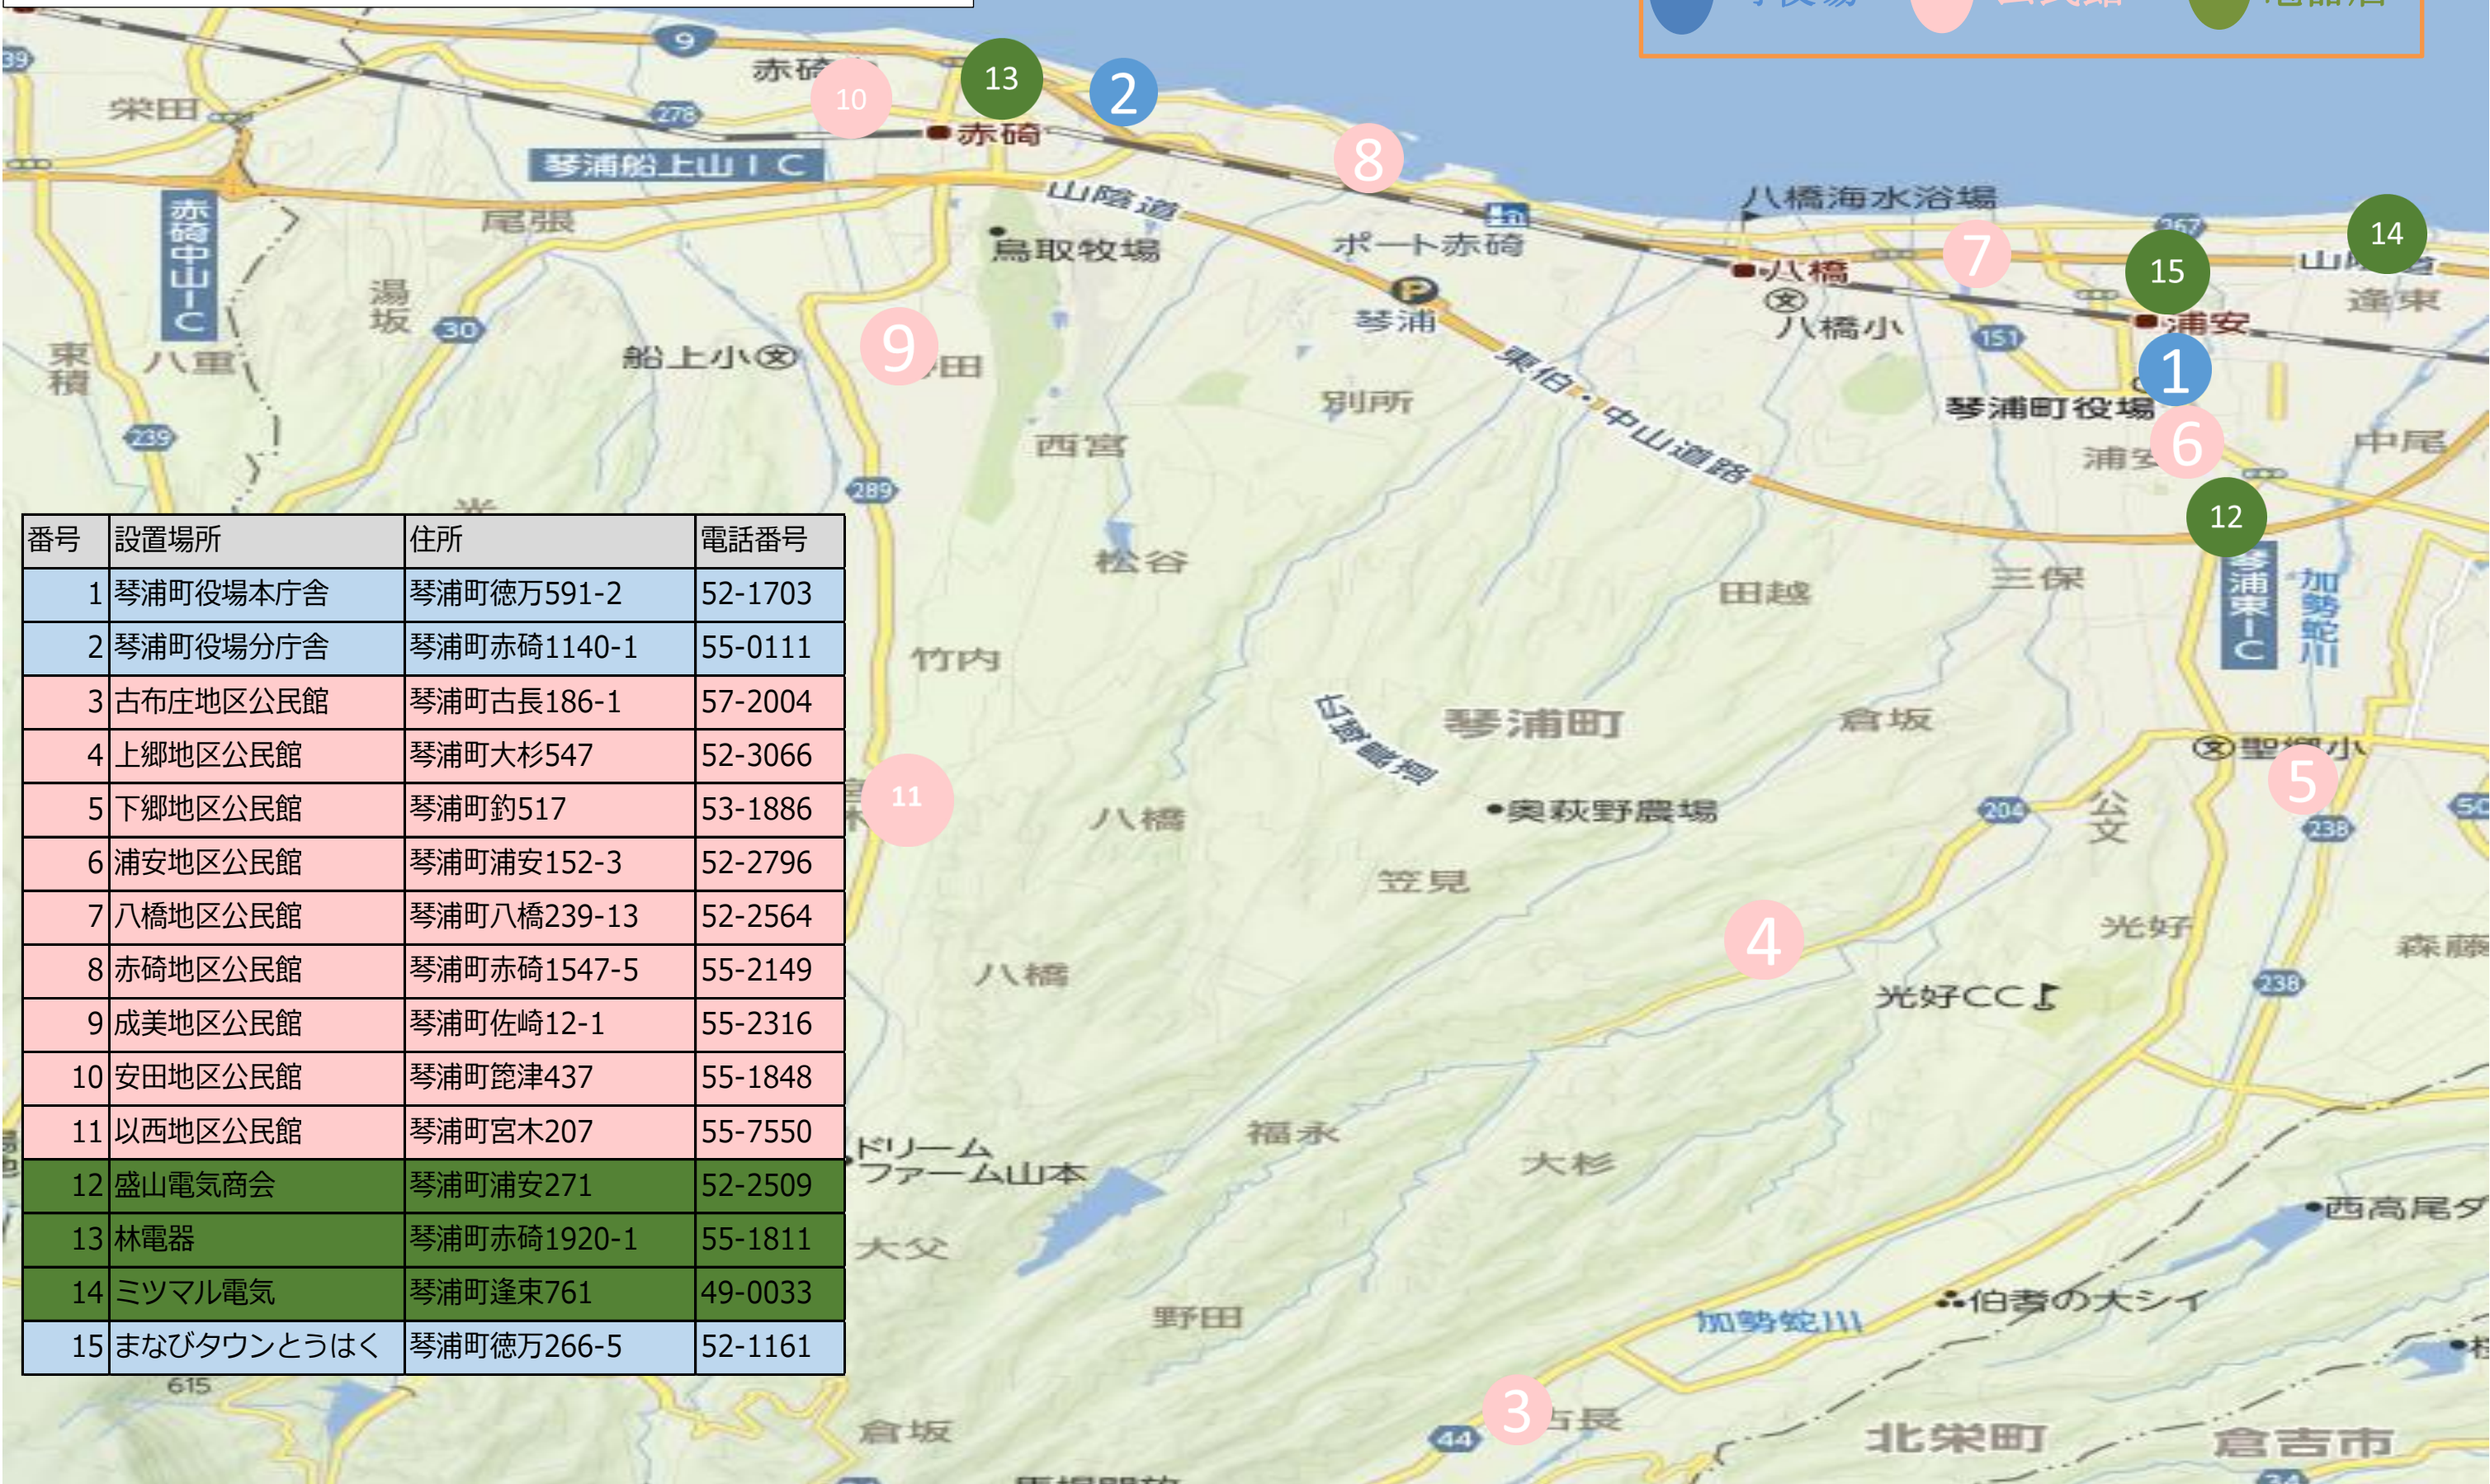

# 琴浦町 小型家電設置マップ

● 町役場   
 ● 公民館   
 ● 電器店

番号	設置場所	住所	電話番号
1	琴浦町役場本庁舎	琴浦町徳万591-2	52-1703
2	琴浦町役場分庁舎	琴浦町赤碕1140-1	55-0111
3	古布庄地区公民館	琴浦町古長186-1	57-2004
4	上郷地区公民館	琴浦町大杉547	52-3066
5	下郷地区公民館	琴浦町釣517	53-1886
6	浦安地区公民館	琴浦町浦安152-3	52-2796
7	八橋地区公民館	琴浦町八橋239-13	52-2564
8	赤碕地区公民館	琴浦町赤碕1547-5	55-2149
9	成美地区公民館	琴浦町佐崎12-1	55-2316
10	安田地区公民館	琴浦町笹津437	55-1848
11	以西地区公民館	琴浦町宮木207	55-7550
12	盛山電気商会	琴浦町浦安271	52-2509
13	林電器	琴浦町赤碕1920-1	55-1811
14	ミツマル電気	琴浦町逢東761	49-0033
15	まなびタウンとうはく	琴浦町徳万266-5	52-1161