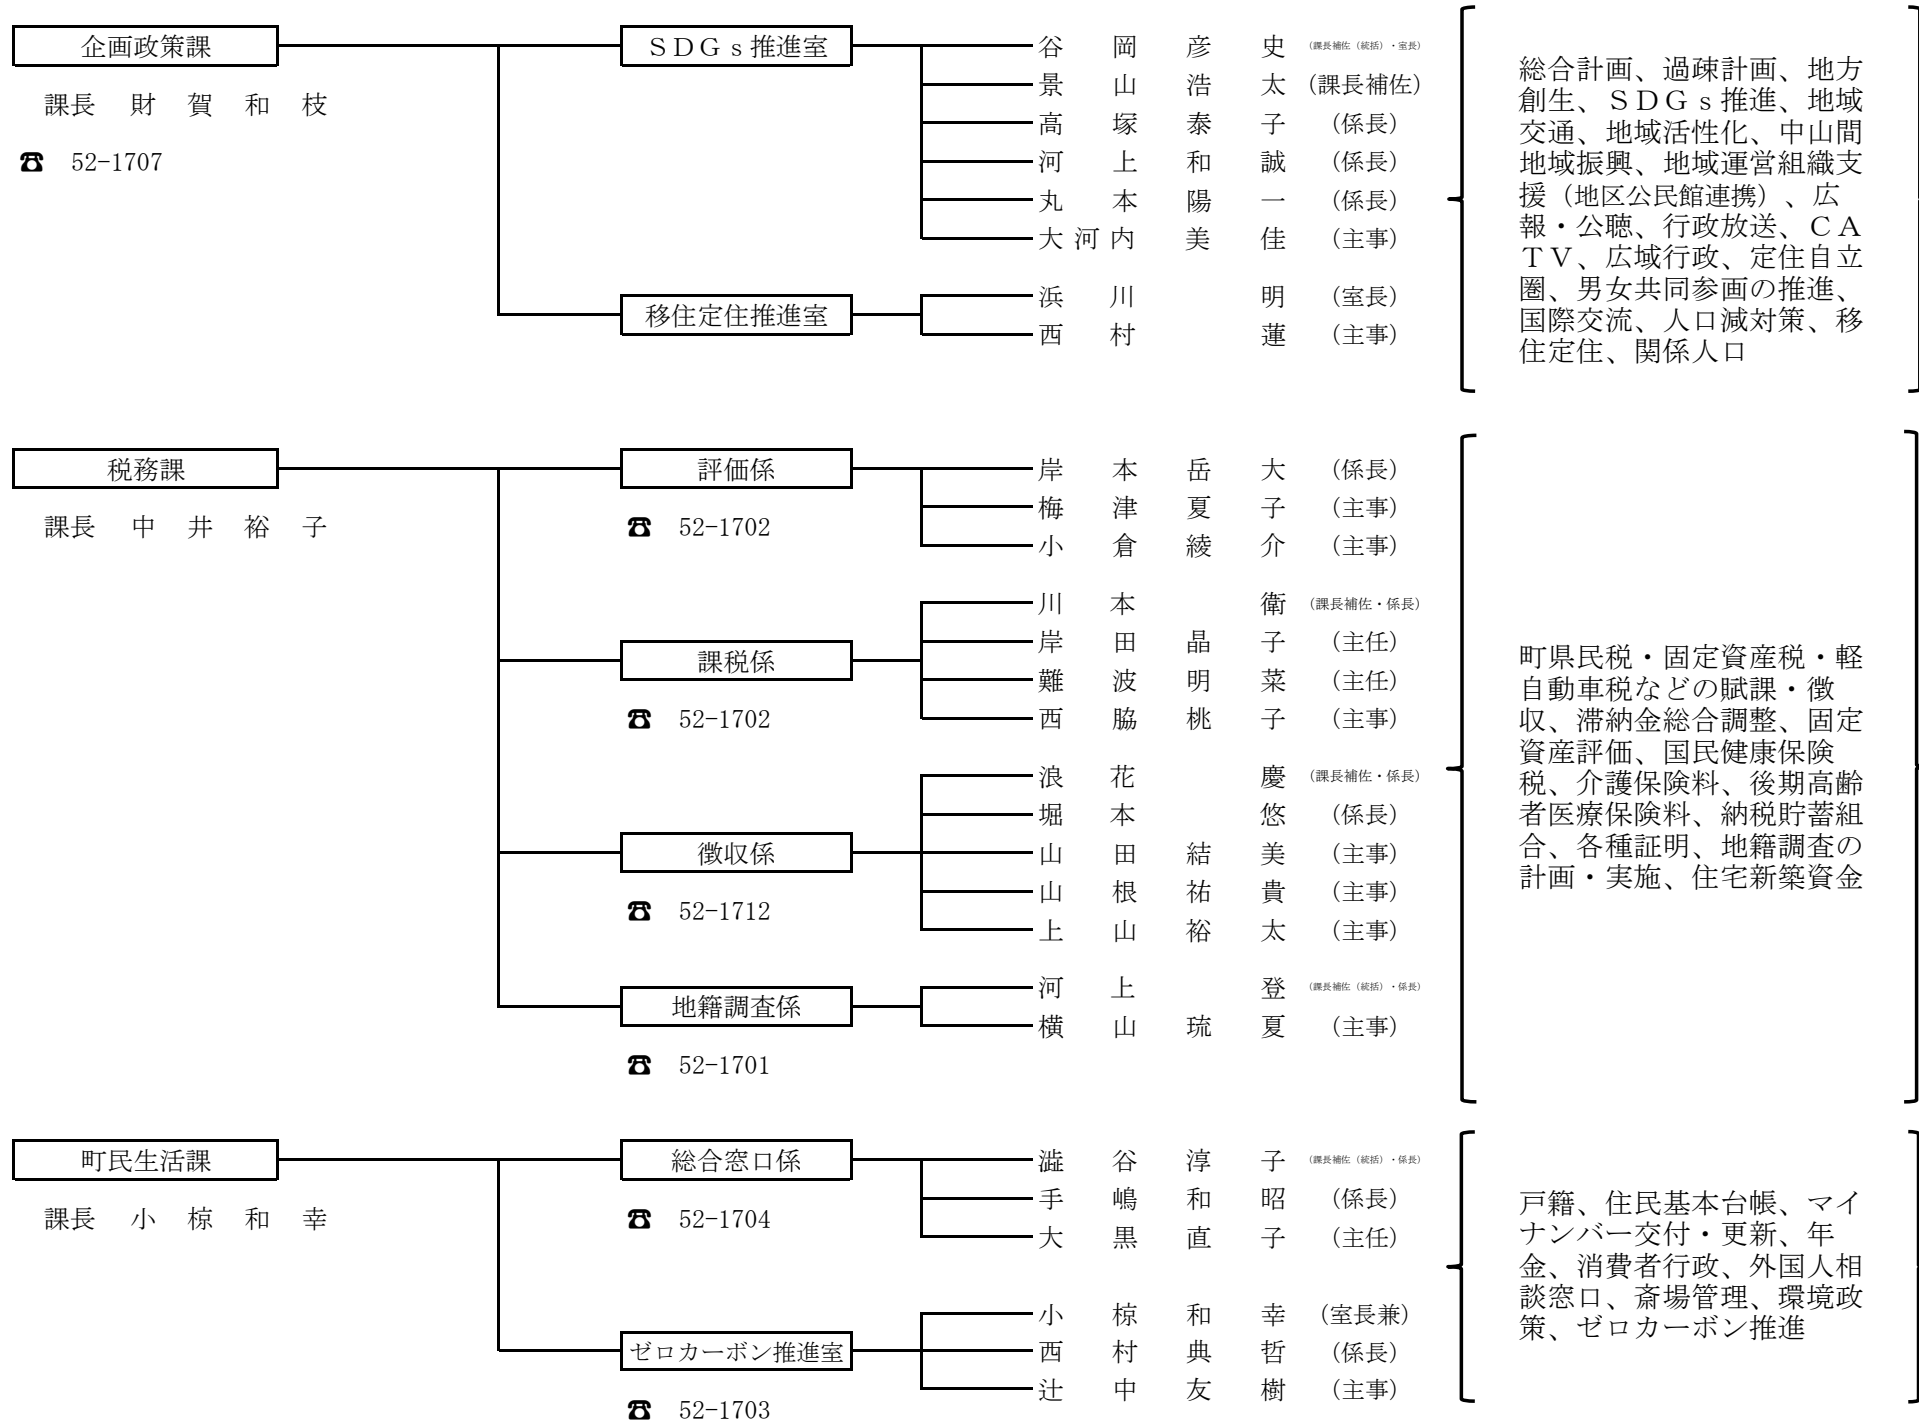

内閣府地方創生推進事務局
 鳥取県
 鳥取県後期高齢者医療広域連合

子育て応援課

課長 山根伸一

こども未来係

☎ 52-1709

- 櫻井佳穂里 (課長補佐・係長)
- 吉田啓 (主査)
- 西村こころ (主事)
- 定常昇慈 (主事)

子育て世代包括支援センター

☎ 27-1333