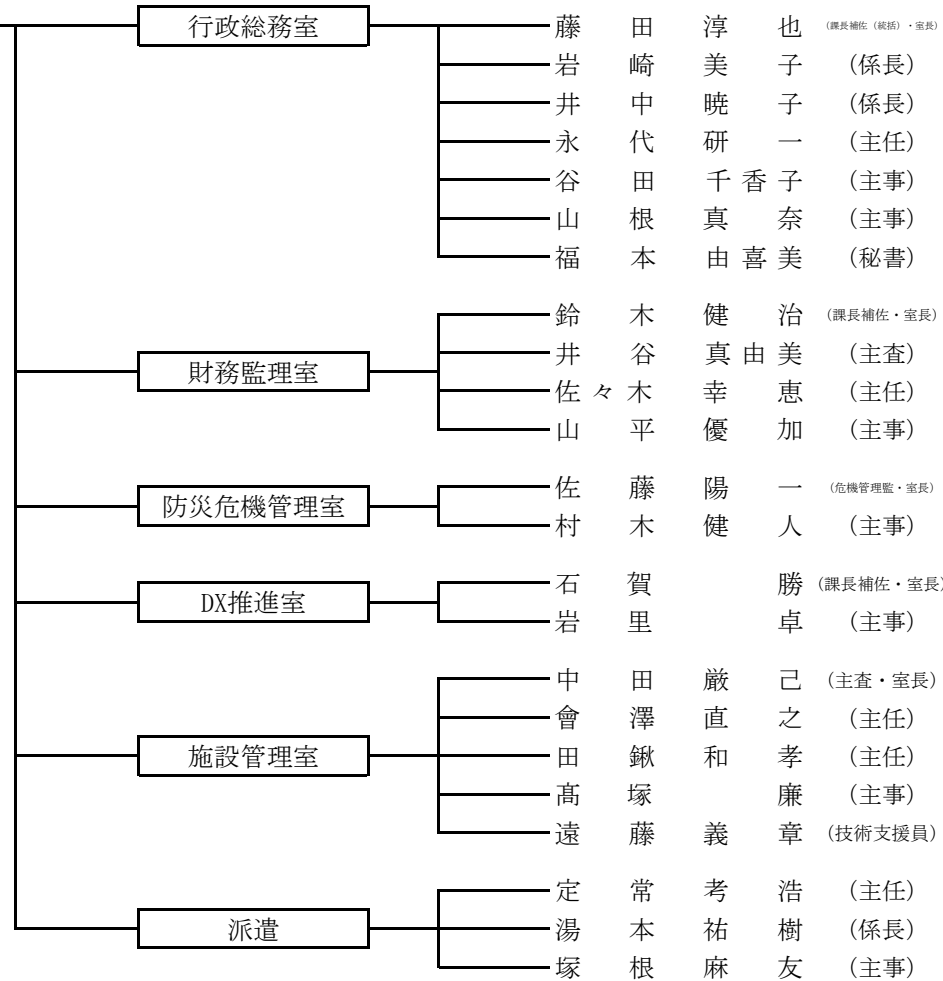

琴浦町役場

機 構 図 職 員 配 置 表

令和6年4月1日現在

琴 浦 町

2024 職員配置表

総務課
 課長 山田 明
 危機管理監 佐藤 陽一
 ☎ 52-2111 (代) FAX 49-0000

秘書、人事・給与・福利厚生、例規、文書管理・収発、情報公開、個人情報保護、電算管理、選挙、財政、財産区、自治会、地縁団体、請願陳情、危機管理、行政相談、行財政改革、消防・防災、国民保護、交通安全、分庁舎配置の課に係る本庁舎での相談受付、庁舎管理、土地開発公社、入札・検査、公共施設総合管理、DX推進