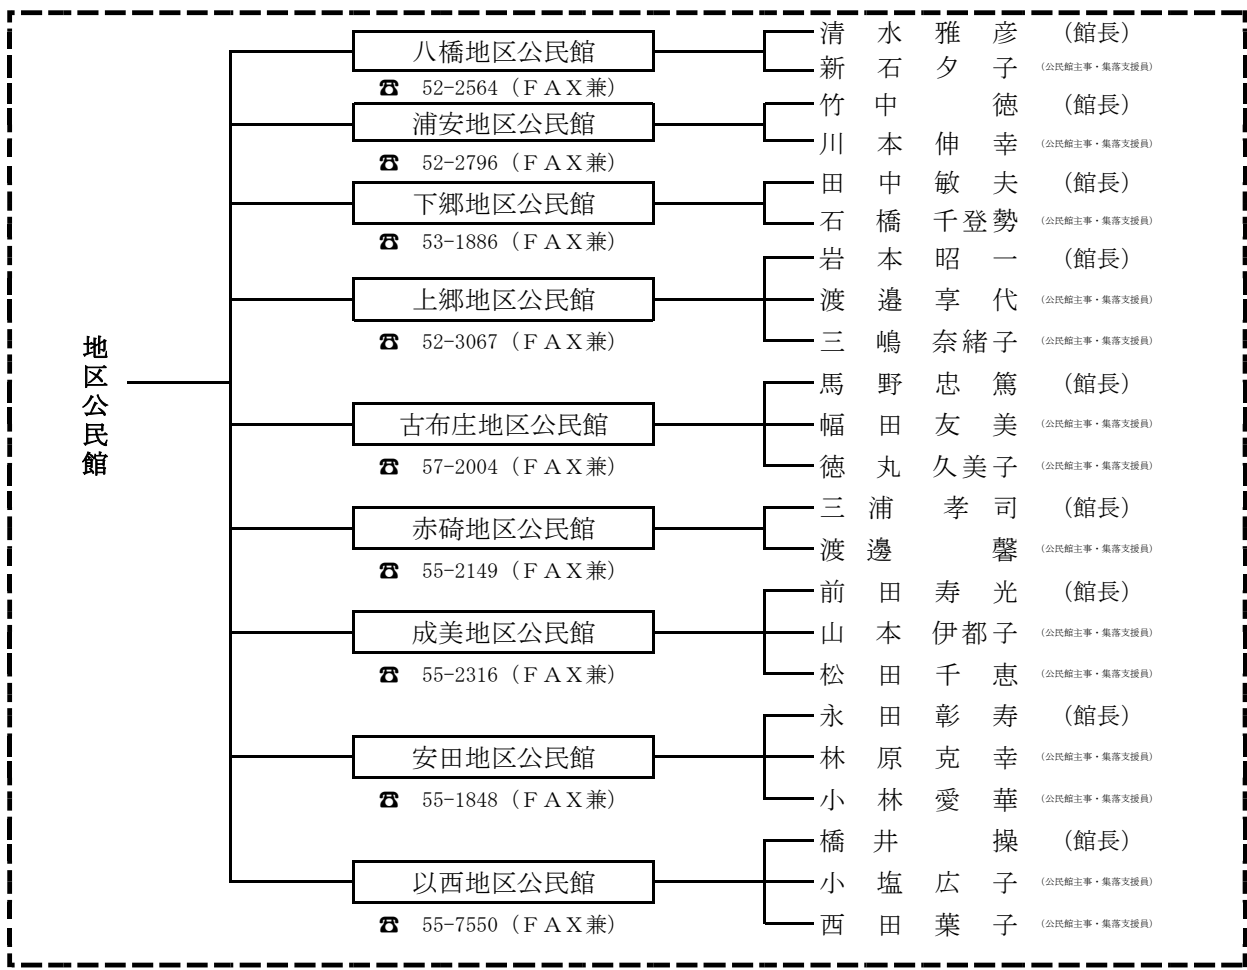

学校給食センター

桑本真由美 (教育総務課長兼)
☎ 52-2729

梅津欣喜 (主任)

学校給食関係事務

人権教育・啓発、人権相談、人権対策、文化センター管理

やばせこども園

☎ 53-0909 (F A X兼)
 山 本 あ づ さ (園長)
 住 吉 千 鶴 (園長補佐)
 川 崎 真 紀 子 (係長)
 矢 積 和 恵 (係長)
 森 の ぞ み (主任保育教諭)
 盛 山 隆 太 (主任保育教諭)
 秦 野 梓 (主任保育教諭)
 豊 嶋 笑 (主任保育教諭)
 湯 本 恵 莉 子 (主任保育教諭)
 野 田 由 佳 (保育教諭)
 福 田 美 樹 (保育教諭)
 牧 野 え り (保育教諭)
 石 田 康 世 (保育教諭)
 福 田 梨 乃 (保育教諭)