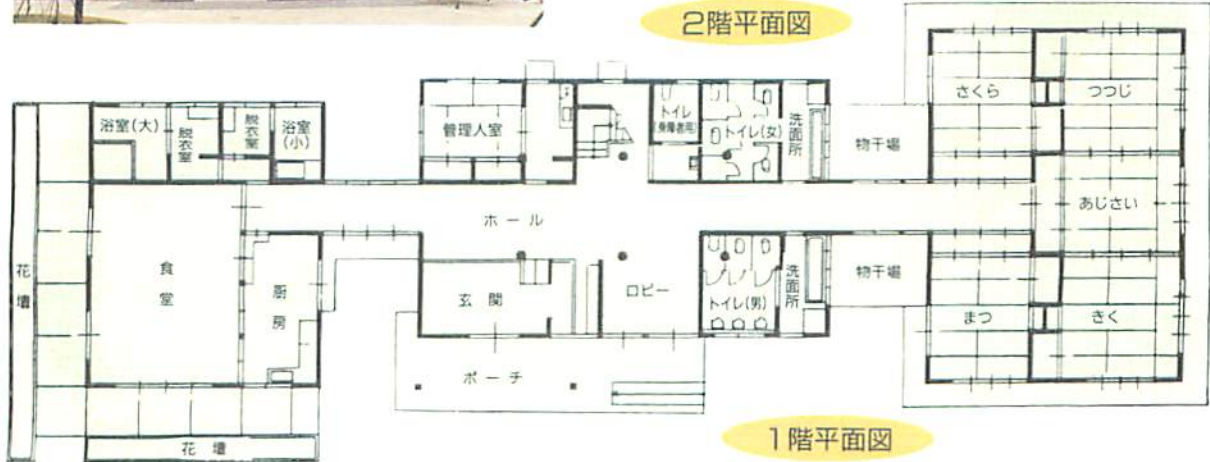

宿泊施設

平岩記念会館

宿泊人員 35~40人

2階平面図

2階吹抜平面図

1階平面図

宿泊室

厨房

研修室

浴室