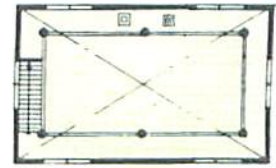

宿泊施設

平岩記念会館

宿泊人員 35~40人

2階平面図

2階吹抜平面図

1階平面図

宿泊室

厨房

研修室

浴室