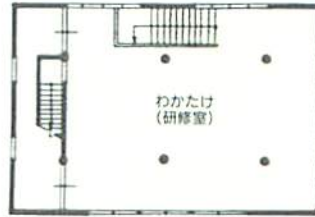

宿泊施設

平岩記念会館

宿泊人員 35~40人

2階平面図

2階吹抜平面図

1階平面図

宿泊室

厨房

研修室

浴室