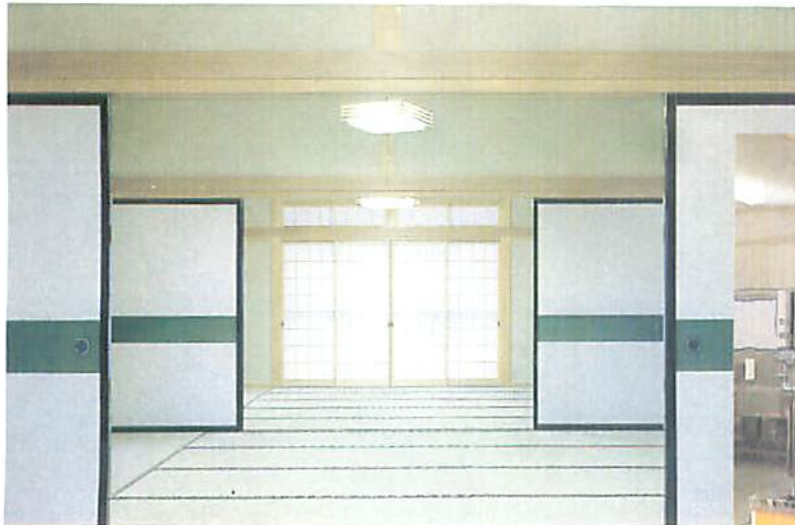

宿泊施設

平岩記念会館

宿泊人員 35~40人

2階平面図

2階吹抜平面図

1階平面図

宿泊室

厨房

研修室

浴室