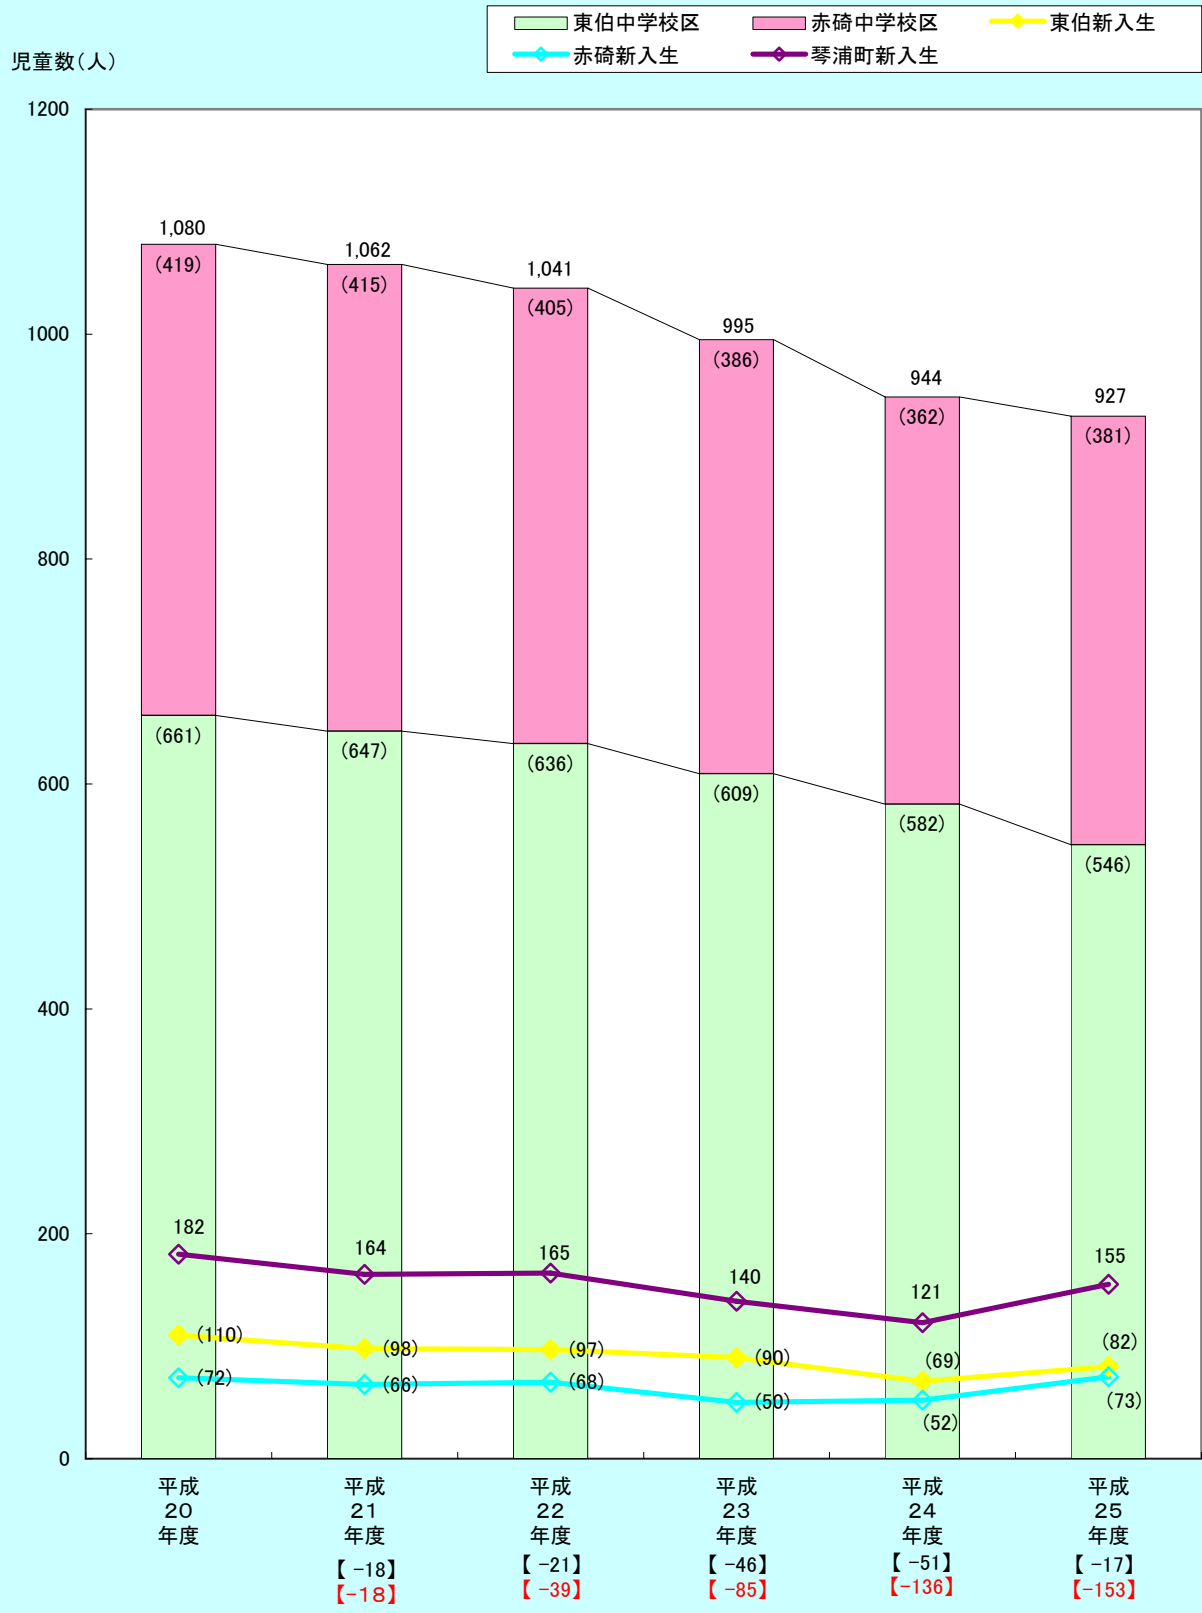

琴浦町児童数推移グラフ

() 校区毎児童数 【 】 琴浦町児童数前年度比 【 】 琴浦町児童数平成20年度比