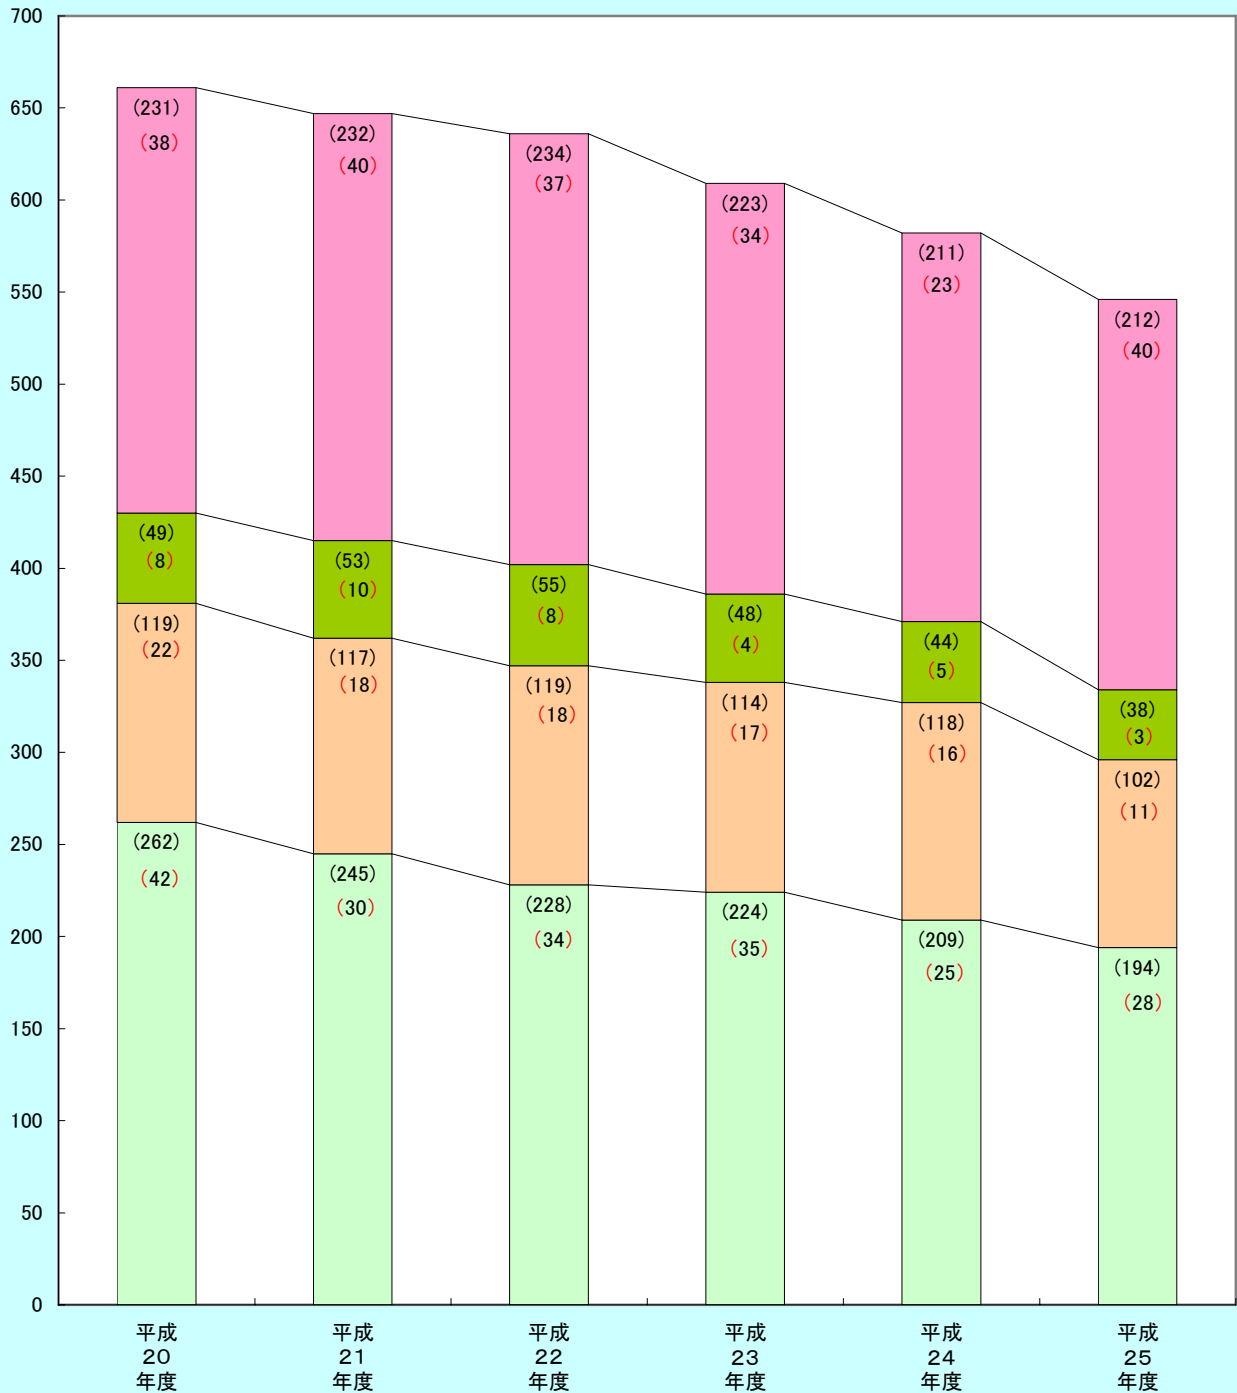

琴浦町児童数推移グラフ

() 校区毎児童数 【 】 琴浦町児童数前年度比 【 】 琴浦町児童数平成20年度比

東伯中学校区児童数推移グラフ

児童数(人)

■ 浦安小学校
 ■ 東伯小学校
 ■ 古布庄小学校
 ■ 八橋小学校

() 小学校毎児童数 () 小学校毎新入児童数

赤碕中学校区児童数推移グラフ

児童数(人)

赤碕小学校 以西小学校 成美小学校 安田小学校

() 小学校毎児童数 () 小学校毎新入児童数