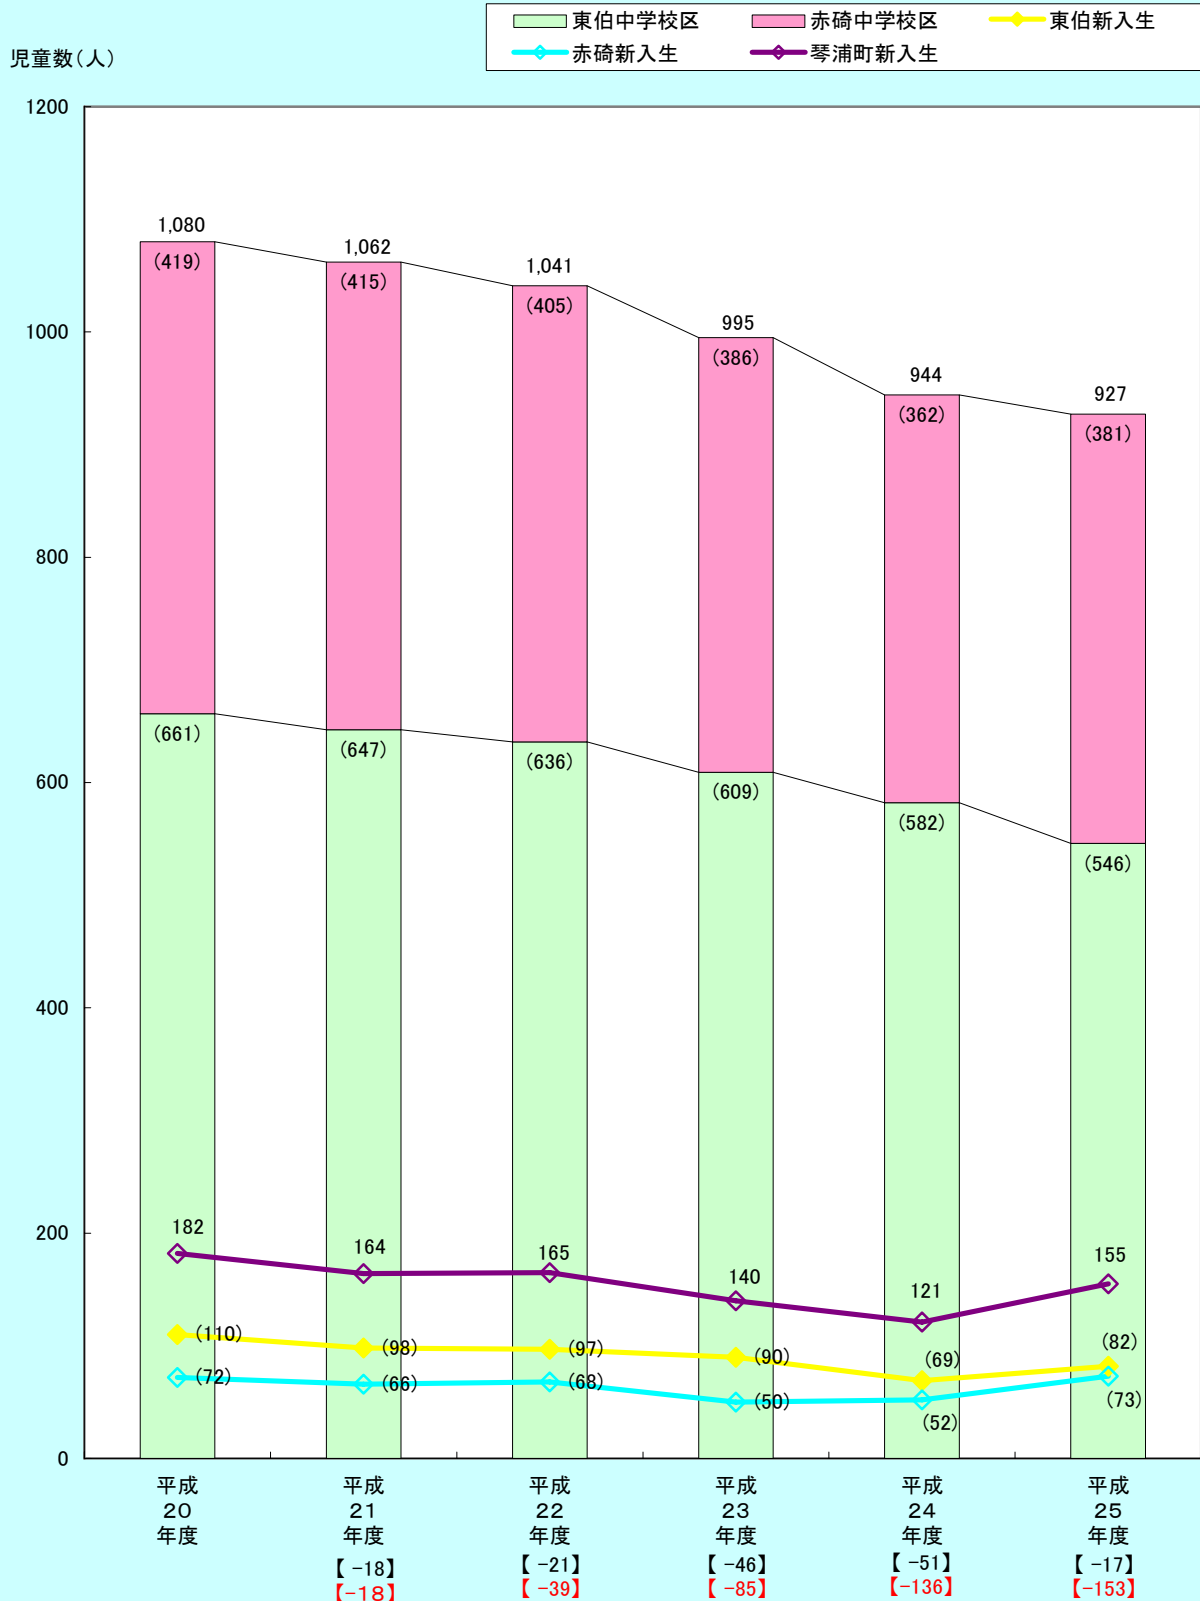

琴浦町児童数推移グラフ

() 校区毎児童数 【 】 琴浦町児童数前年度比 【 】 琴浦町児童数平成20年度比

東伯中学校区児童数推移グラフ

児童数(人)

■ 浦安小学校
 ■ 東伯小学校
 ■ 古布庄小学校
 ■ 八橋小学校

() 小学校毎児童数 () 小学校毎新入児童数

赤碕中学校区児童数推移グラフ

児童数(人)

赤碕小学校 以西小学校 成美小学校 安田小学校

() 小学校毎児童数 () 小学校毎新入児童数