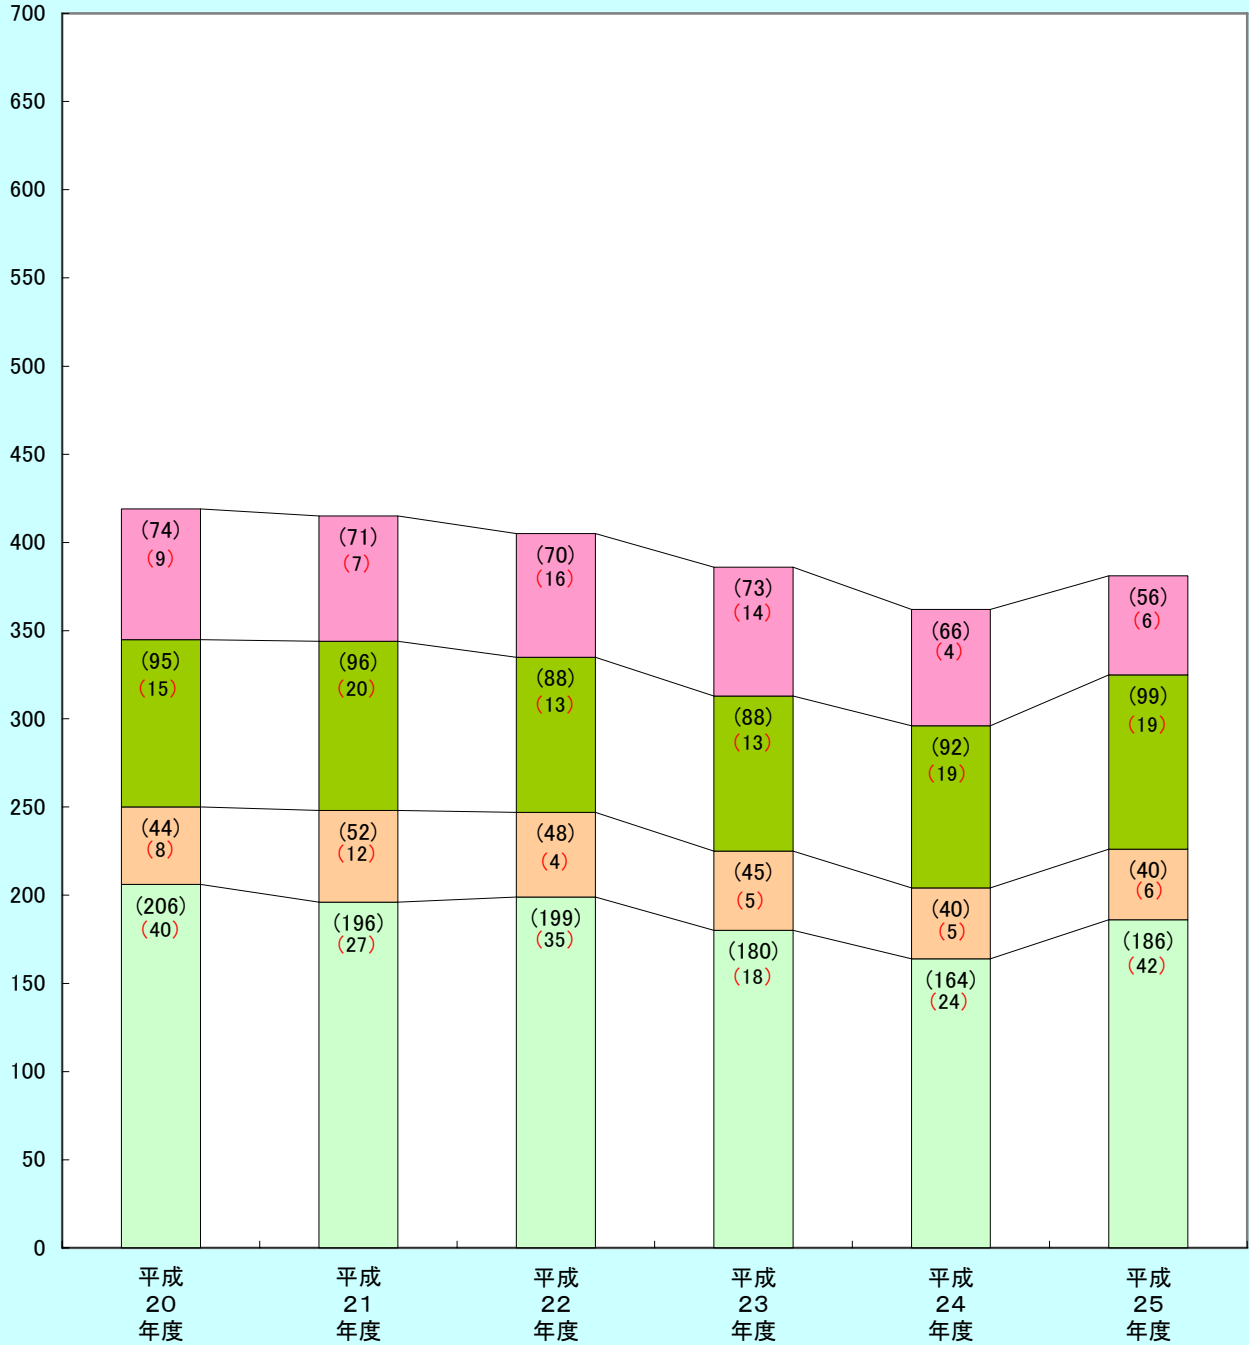

琴浦町児童数推移グラフ

() 校区毎児童数 【 】 琴浦町児童数前年度比 【 】 琴浦町児童数平成20年度比

東伯中学校区児童数推移グラフ

児童数(人)

■ 浦安小学校
 ■ 東伯小学校
 ■ 古布庄小学校
 ■ 八橋小学校

() 小学校毎児童数 () 小学校毎新入児童数

赤碕中学校区児童数推移グラフ

児童数(人)

赤碕小学校 以西小学校 成美小学校 安田小学校

() 小学校毎児童数 () 小学校毎新入児童数